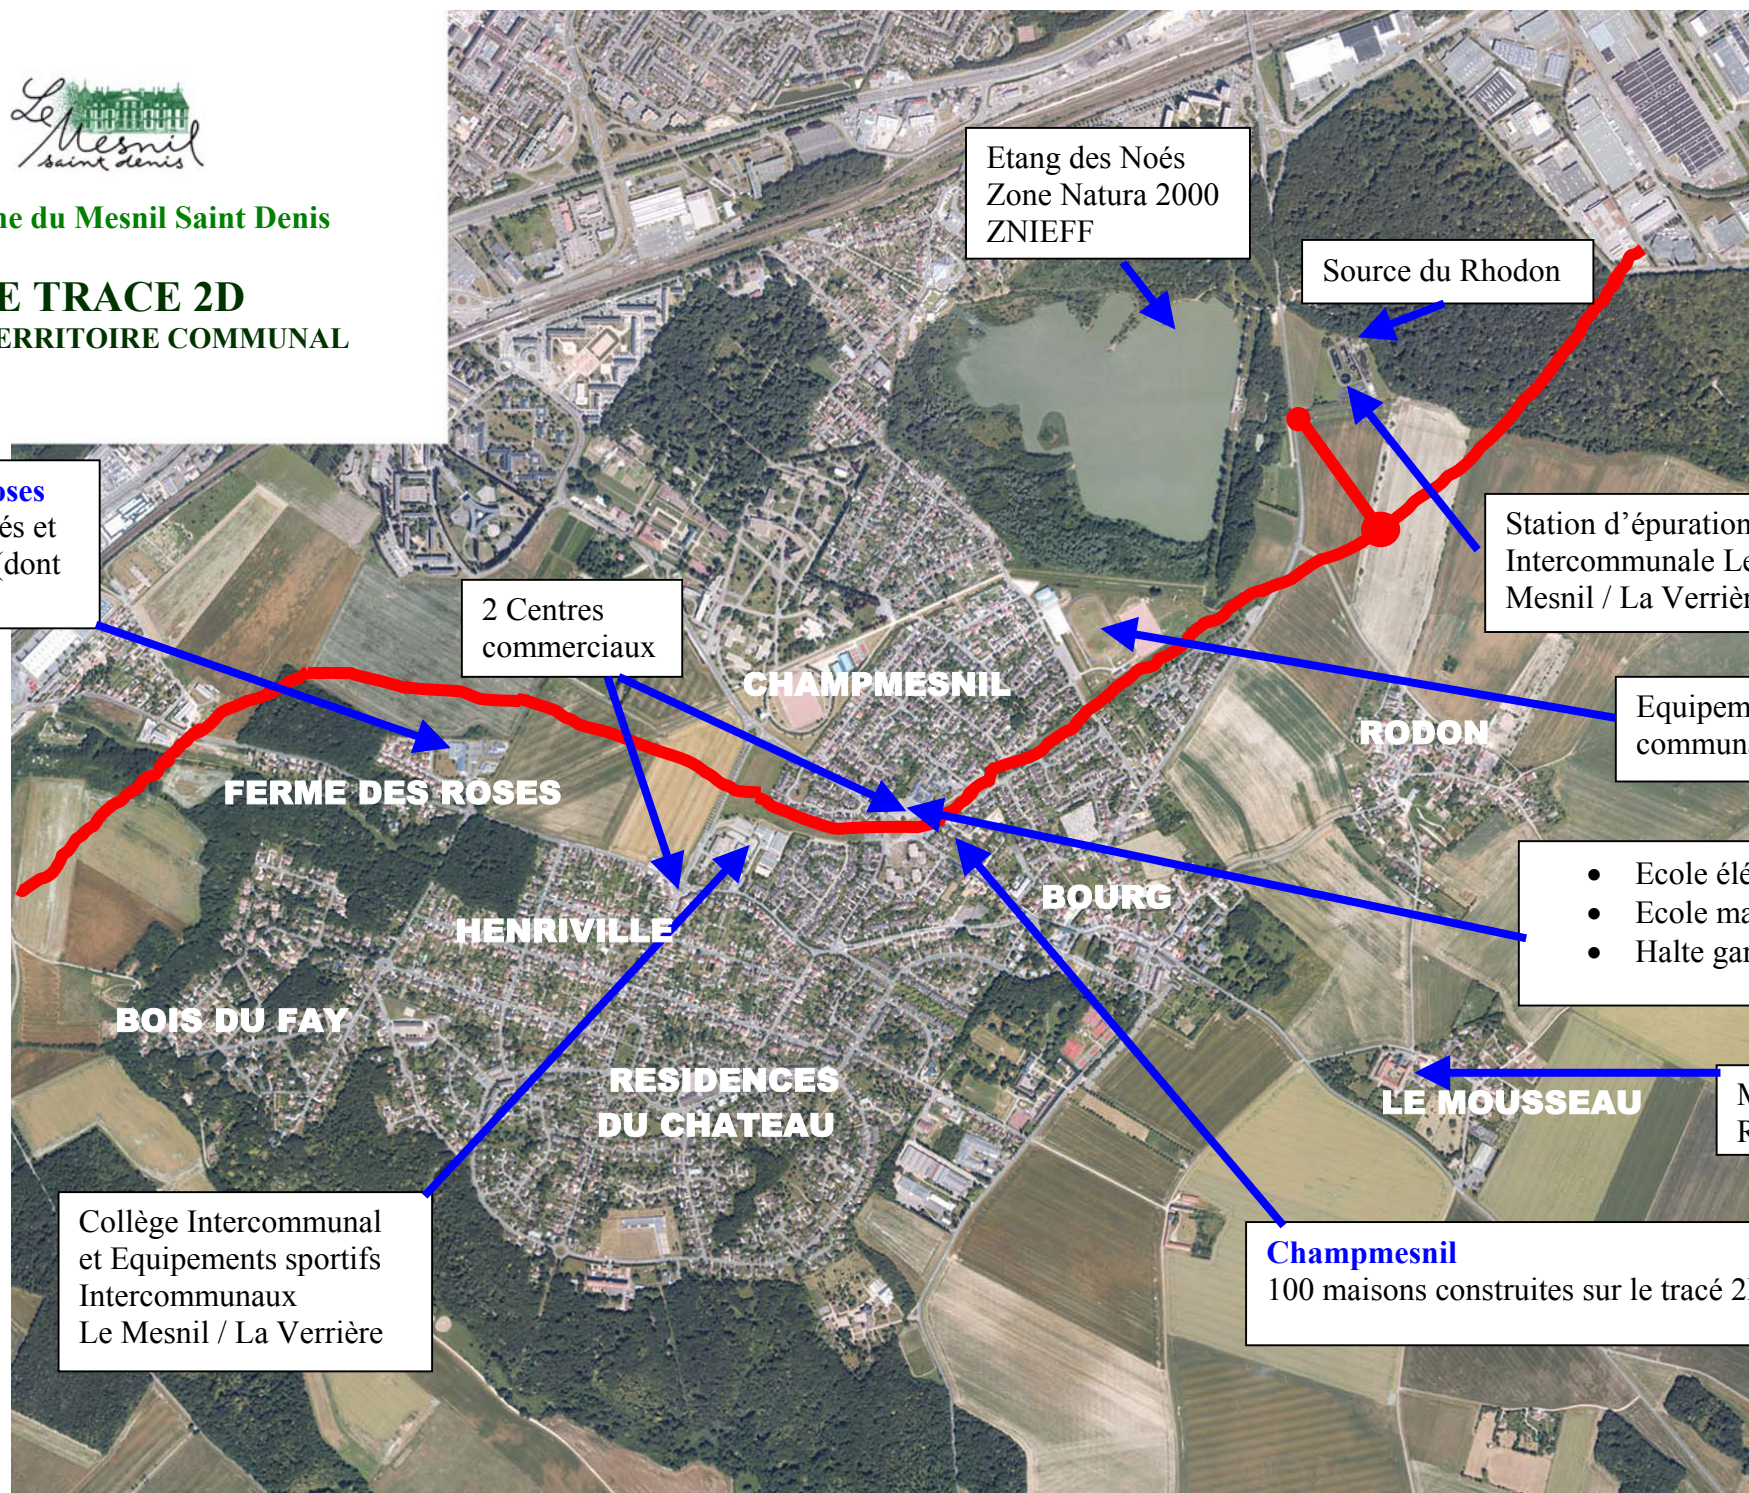

Commune du Mesnil Saint Denis

## LE TRACÉ 2D SUR LE TERRITOIRE COMMUNAL

**Ferme des Roses**  
Zone d'activités et d'habitations (dont habitat social)

2 Centres commerciaux

Étang des Noés  
Zone Natura 2000  
ZNIEFF

Source du Rhodon

Station d'épuration Intercommunale Le Mesnil / La Verrière

Equipements sportifs communaux

- Ecole élémentaire
- Ecole maternelle
- Halte garderie

Maison de Retraite

**Champmesnil**  
100 maisons construites sur le tracé 2D

Collège Intercommunal et Equipements sportifs Intercommunaux Le Mesnil / La Verrière

**FERME DES ROSES**

**BOIS DU FAY**

**HENRIVILLE**

**RÉSIDENCES DU CHÂTEAU**

**CHAMPMESNIL**

**BOURG**

**RODON**

**LE MOUSSEAU**