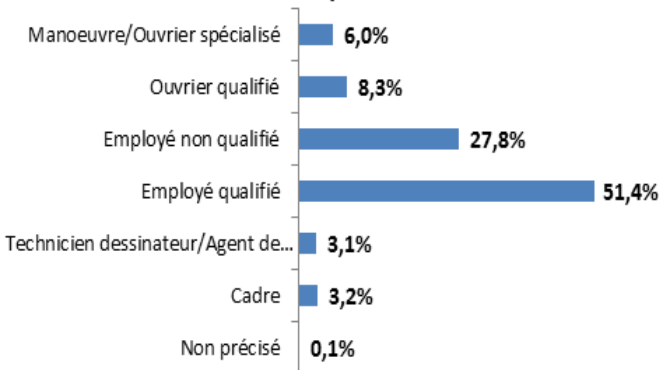

Seine St Denis - Niveau de qualification

93 - Seine-Saint-Denis