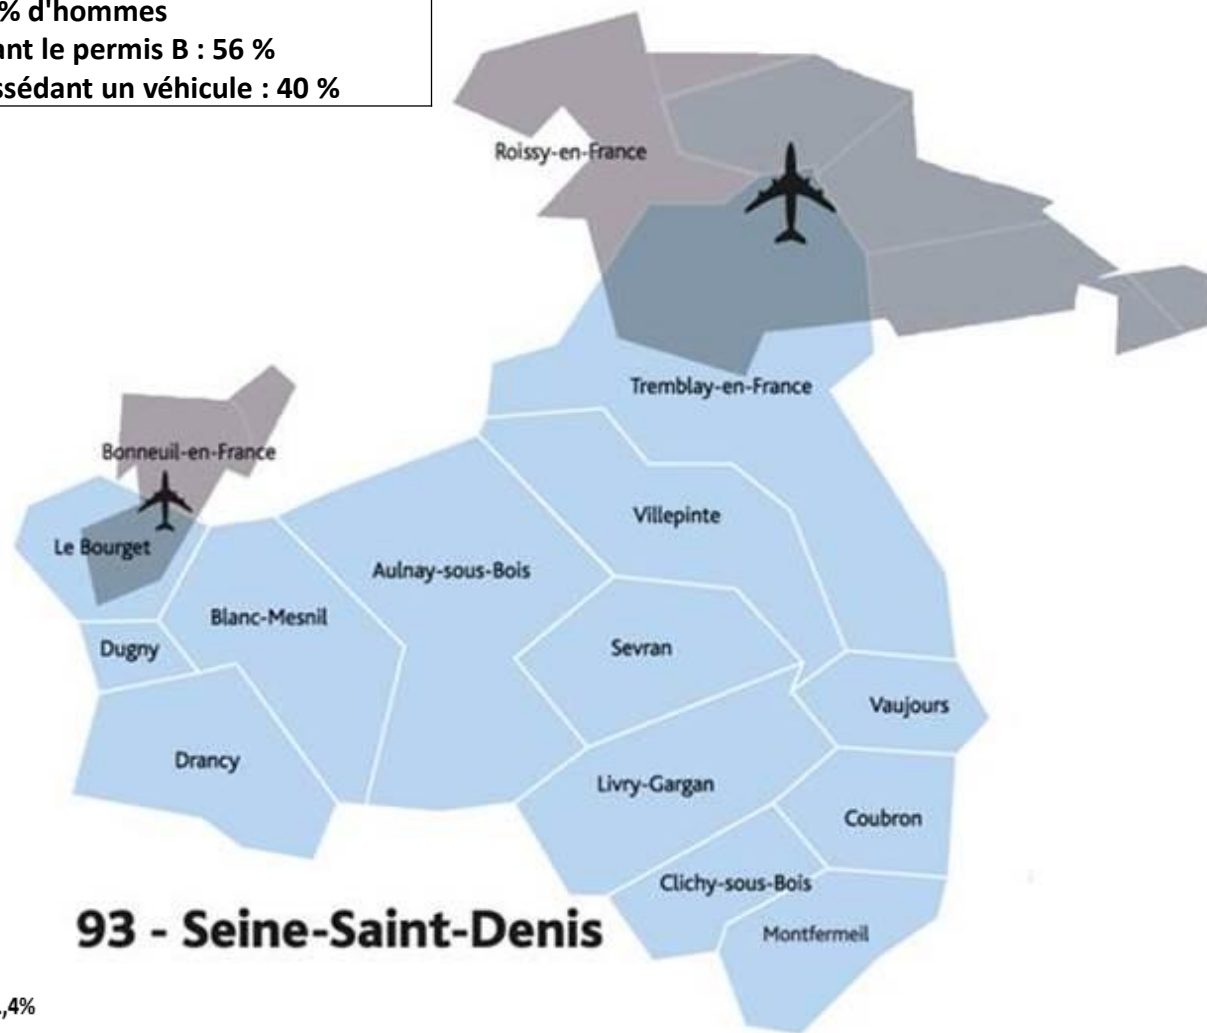

## Seine et Marne - Niveau de qualification

## Par tranche d'âge

**DEFM : 43 120**  
**46 % de femmes,**  
**54 % d'hommes**  
**Ayant le permis B : 56 %**  
**Possédant un véhicule : 40 %**

## Seine St Denis - Niveau de formation

## Seine St Denis - Niveau de qualification

**93 - Seine-Saint-Denis**