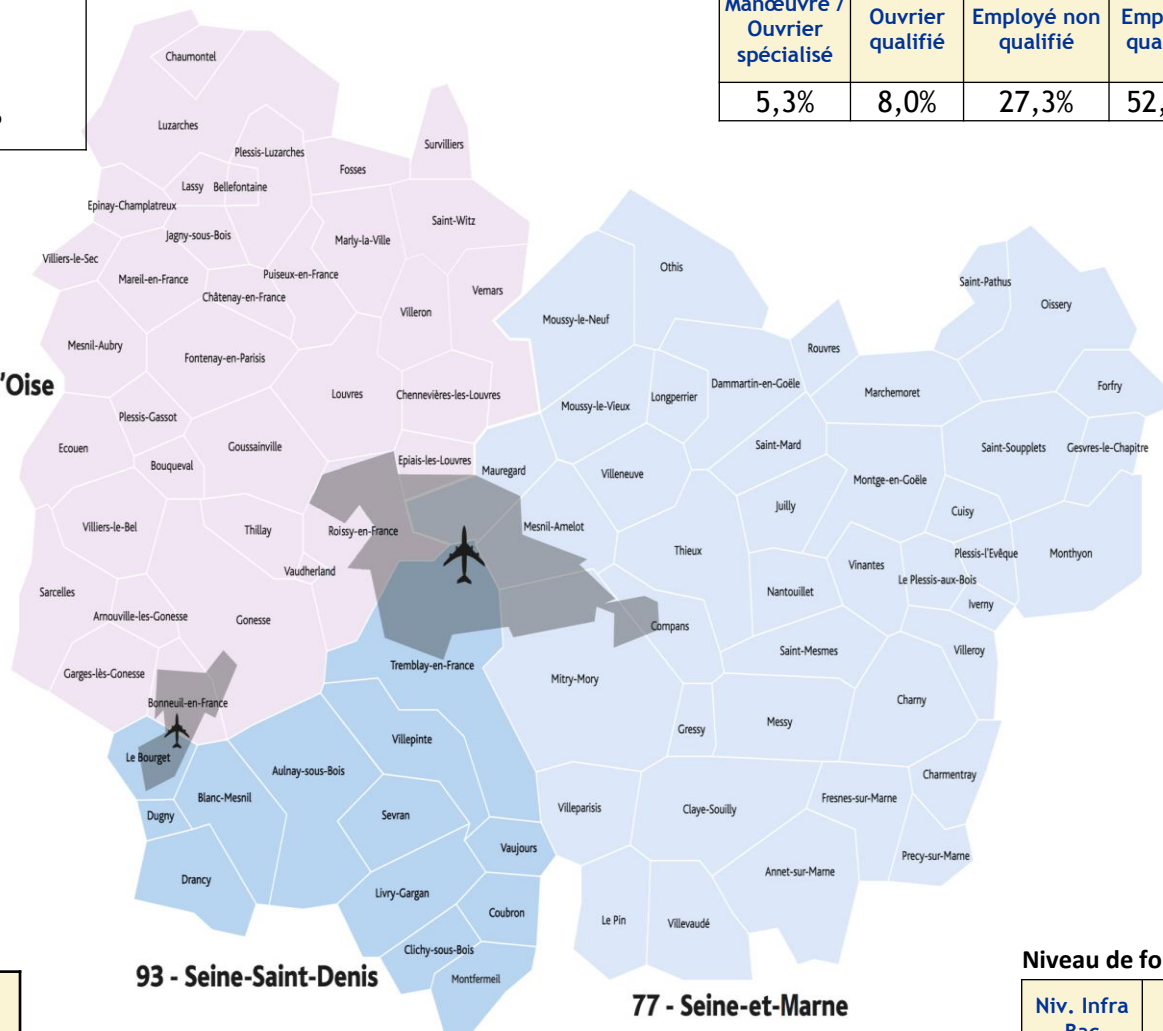

# LA DEMANDE D'EMPLOI SUR LE TERRITOIRE DU GRAND ROISSY LE BOURGET

95 - Val-d'Oise

93 - Seine-Saint-Denis

77 - Seine-et-Marne

Débat public Europa City 12 avril 2016  
Apport Pôle emploi

# La demande d'emploi sur le territoire du Grand Roissy

**DEFM : 82 200**  
**47 % de femmes,**  
**53 % d'hommes**  
**Ayant le permis B : 57 %**  
**Possédant un véhicule : 42 %**

**93 - Seine-Saint-Denis**

**77 - Seine-et-Marne**