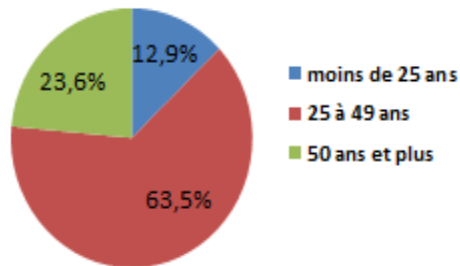

La demande d'emploi en Seine St Denis

Par tranche d'âge

DEFM : 43 120
46 % de femmes,
54 % d'hommes
Ayant le permis B : 56 %
Possédant un véhicule : 40 %

Seine St Denis - Niveau de formation