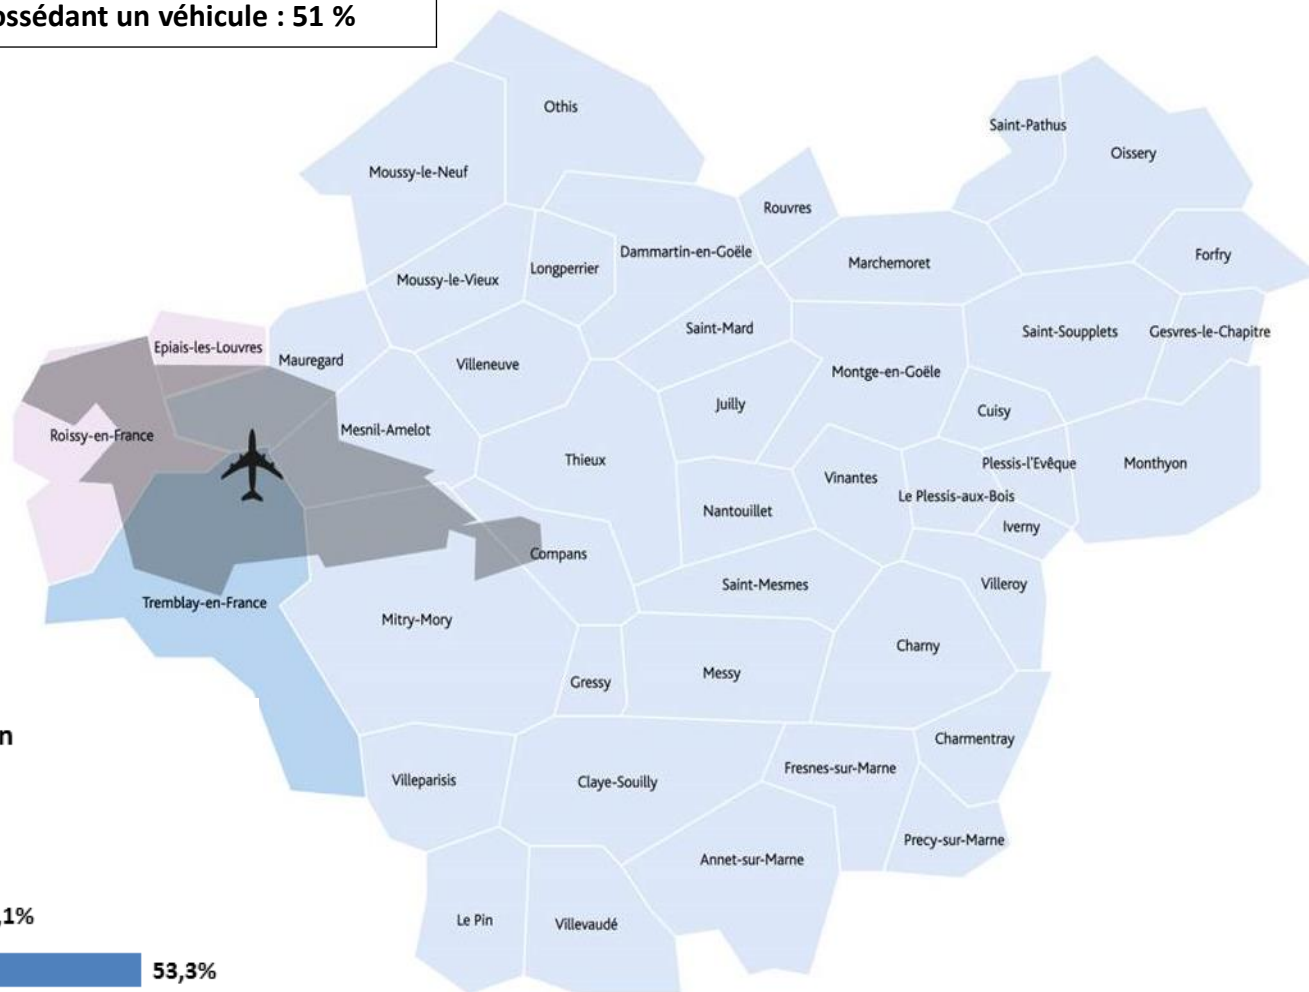

Seine et Marne - Niveau de formation