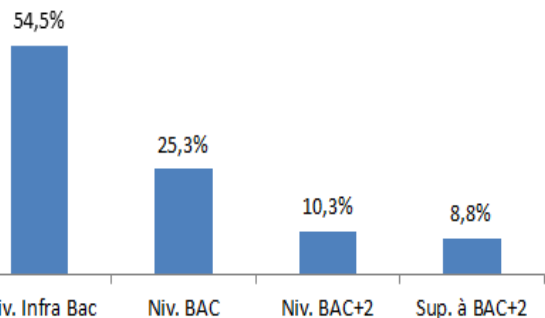

Seine et Marne - Niveau de formation