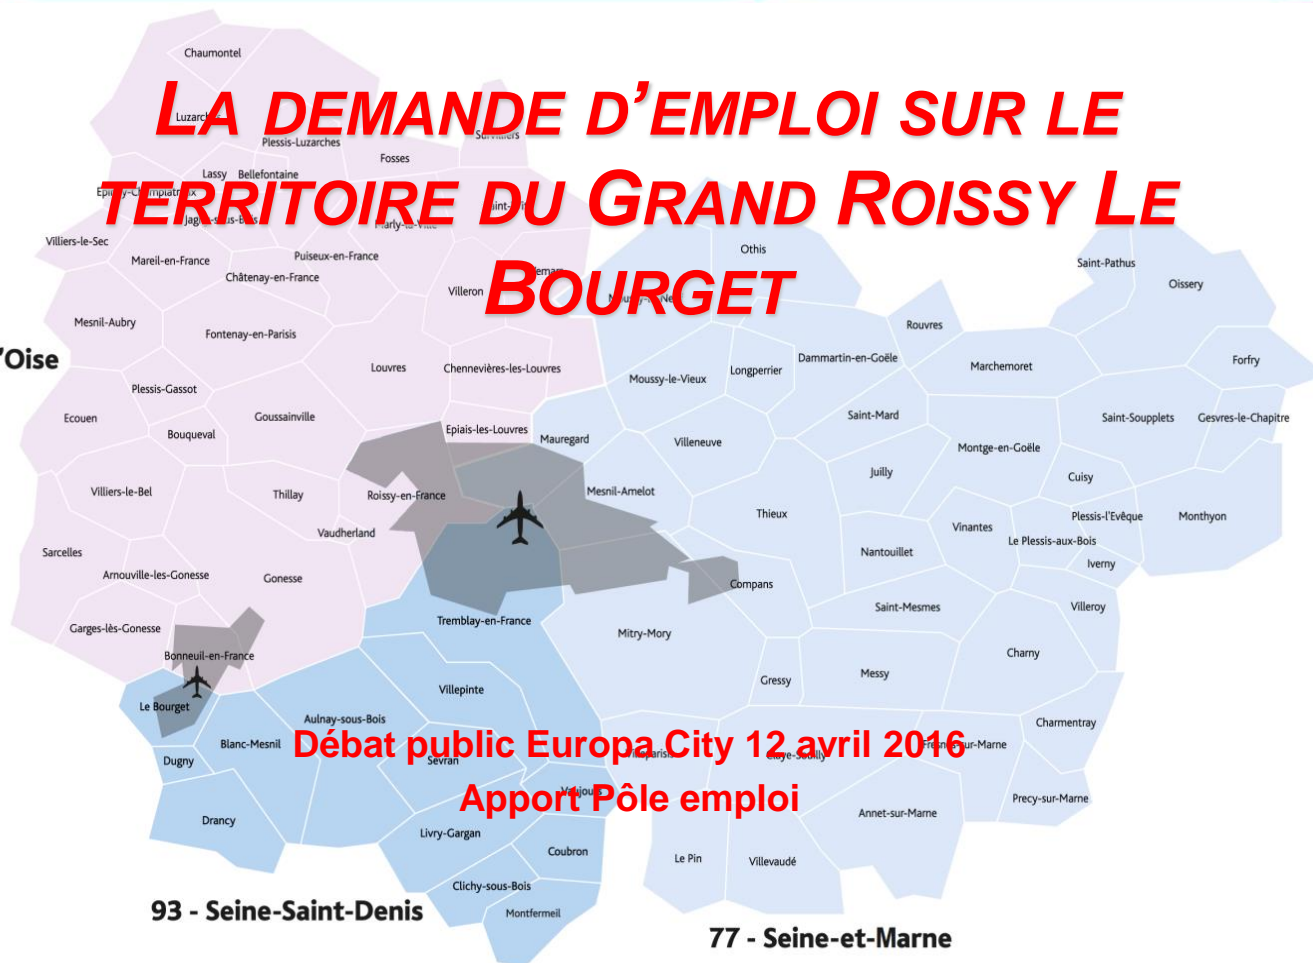

# LA DEMANDE D'EMPLOI SUR LE TERRITOIRE DU GRAND ROISSY LE BOURGET

95 - Val-d'Oise

93 - Seine-Saint-Denis

77 - Seine-et-Marne

Débat public Europa City 12 avril 2016  
Apport Pôle emploi