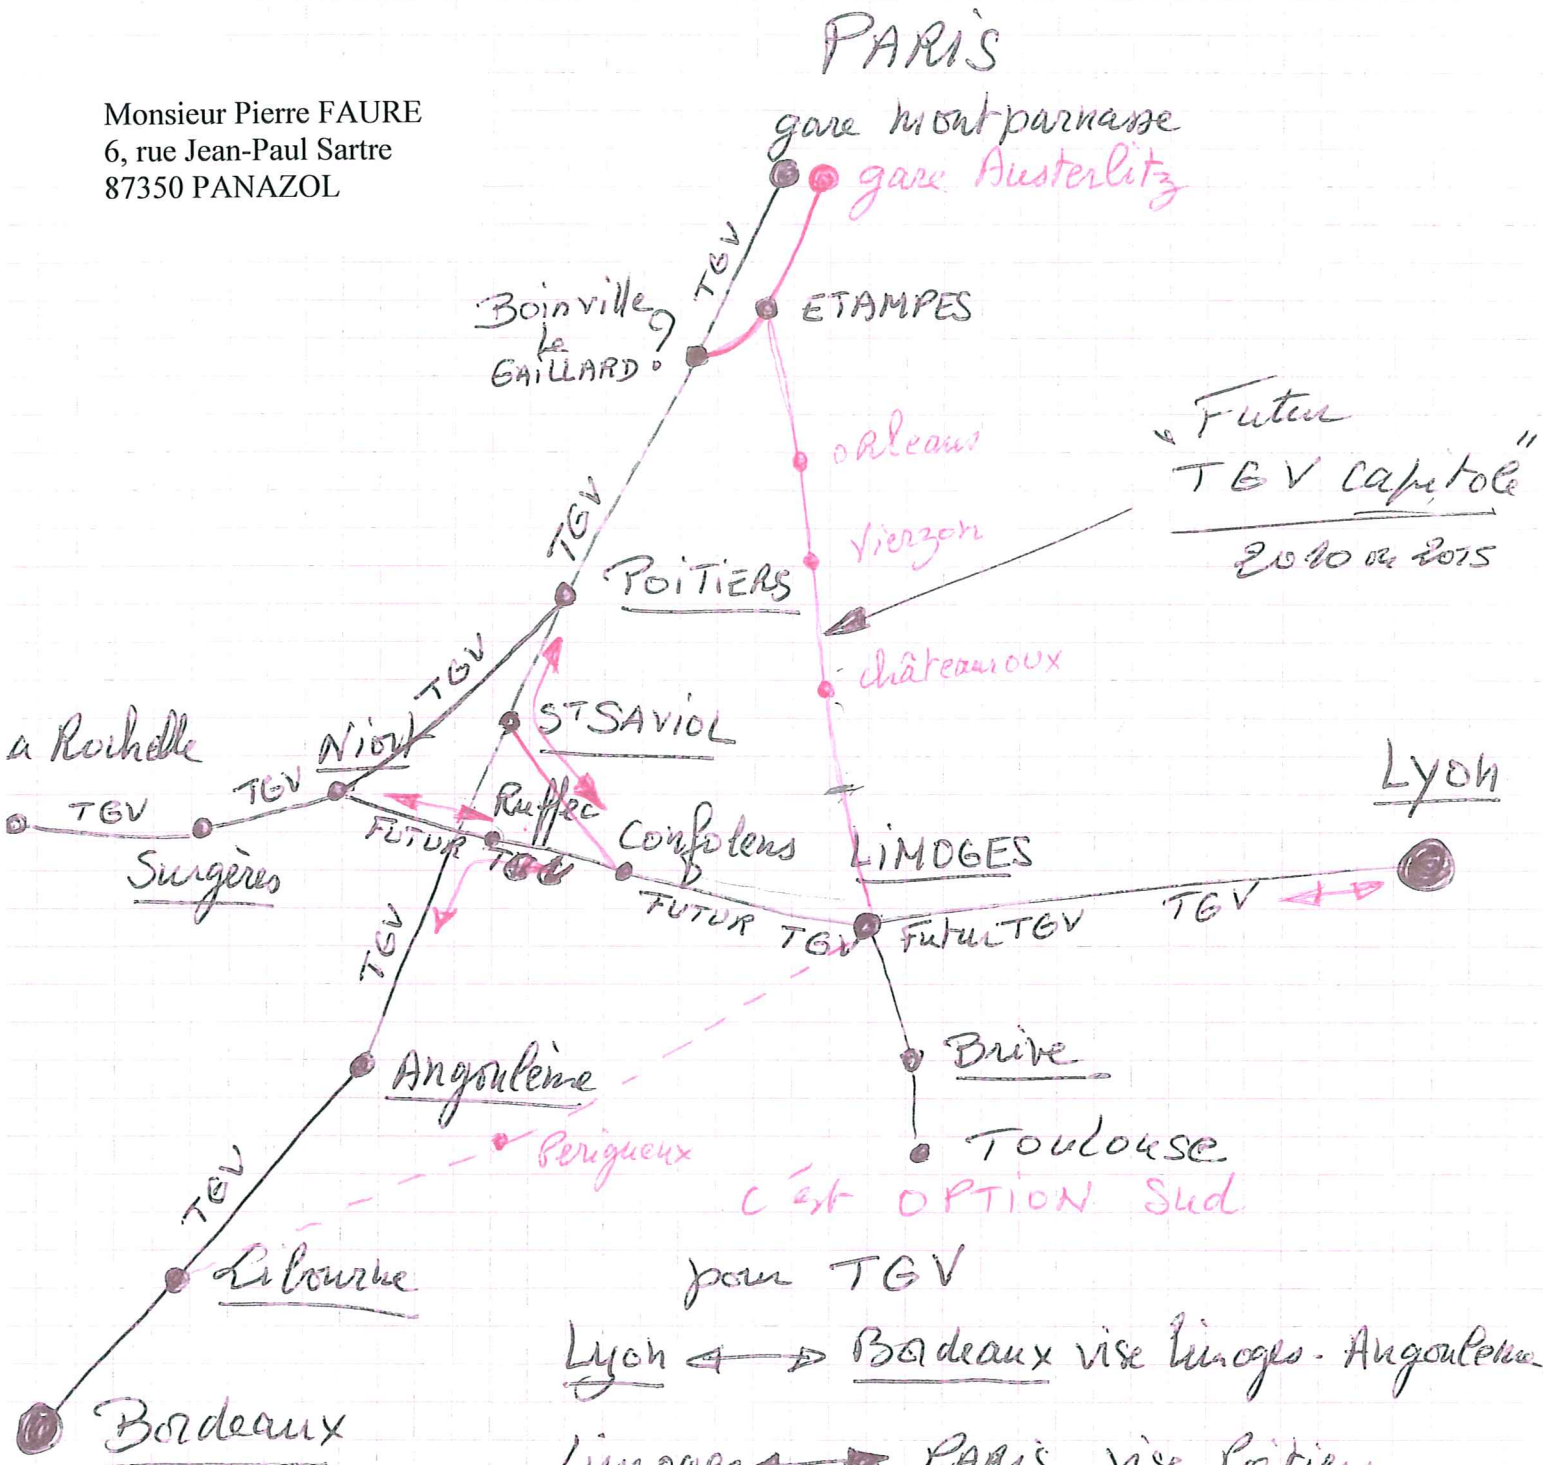

Monsieur Pierre FAURE
 6, rue Jean-Paul Sartre
 87350 PANAZOL

Futur
 TGV Capitole
 2010 or 2015

C'est OPTION Sud
 par TGV

- Lyon ↔ Bordeaux via Limoges - Angoulême
- Limoges ↔ PARIS via Poitiers
- Limoges ↔ La Rochelle via Niort
- PARIS ↔ Limoges ↔ Toulouse
 ("TGV Capitole")
 par Souvenir!
 c'est Hommage!