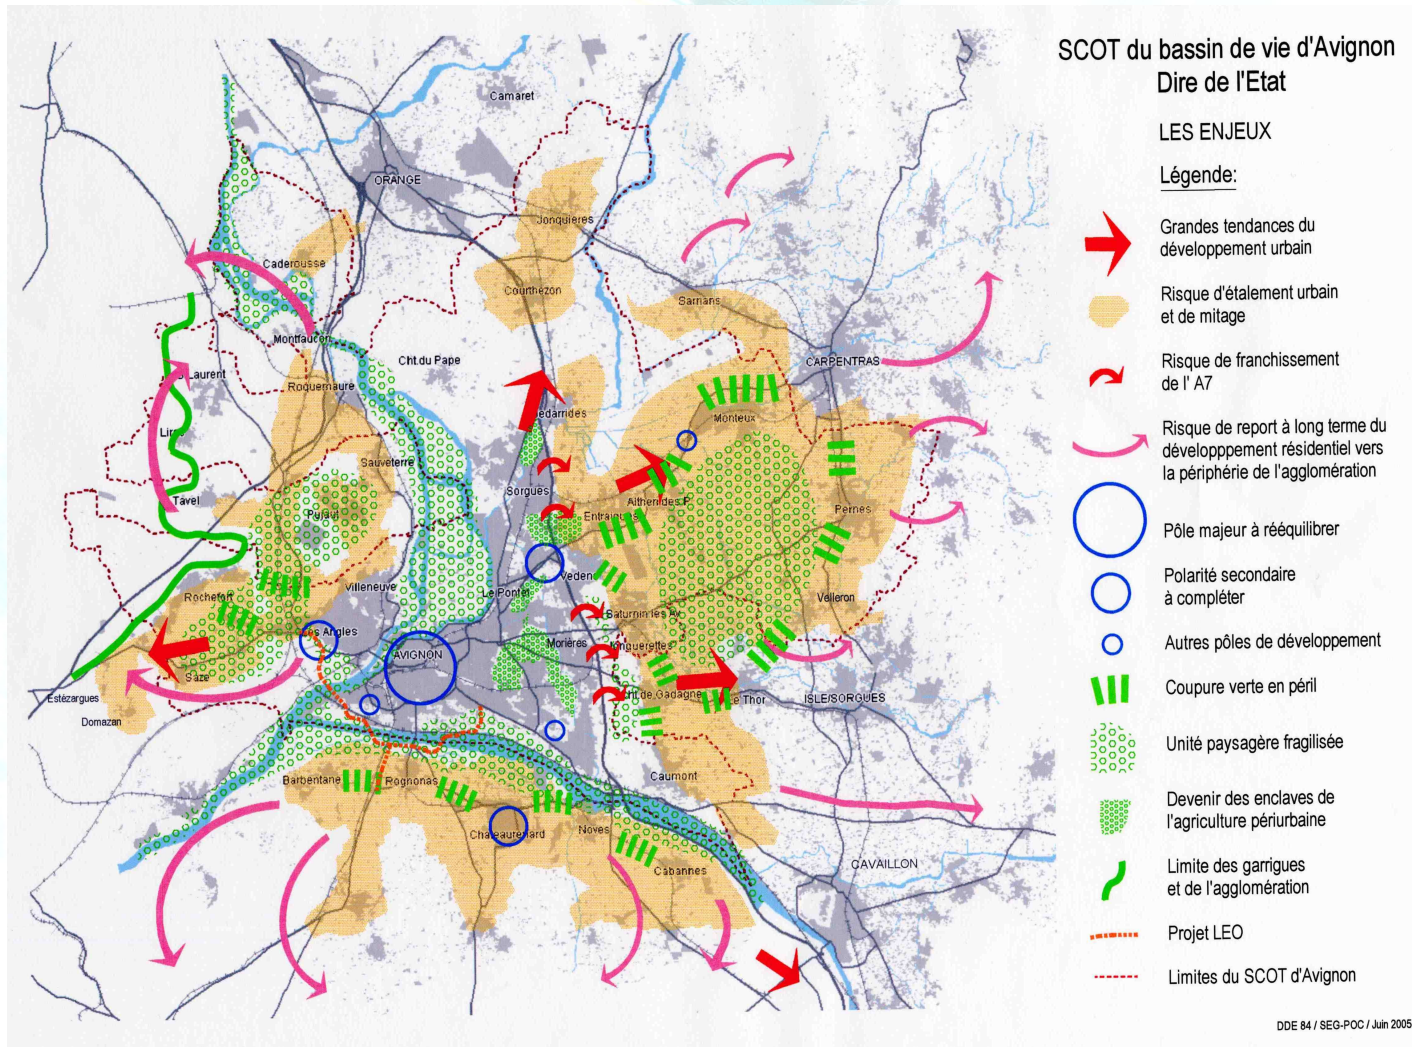

LES ENJEUX LOCAUX AMÉNAGEMENT

LES ENJEUX LOCAUX ENVIRONNEMENT

Espaces urbains
et paysages

Légende:

-  Trame verte et unités paysagères à préserver
-  Espace urbain à remodeler (stratégie d'optimisation du foncier)
-  Coupure verte à améliorer
-  Mise en réseau de la trame verte
-  Densifier le cœur du bassin de vie et "finir la ville"

DDE 84 / SEG-POC / Juin 2006

Liberté • Égalité • Fraternité
RÉPUBLIQUE FRANÇAISE