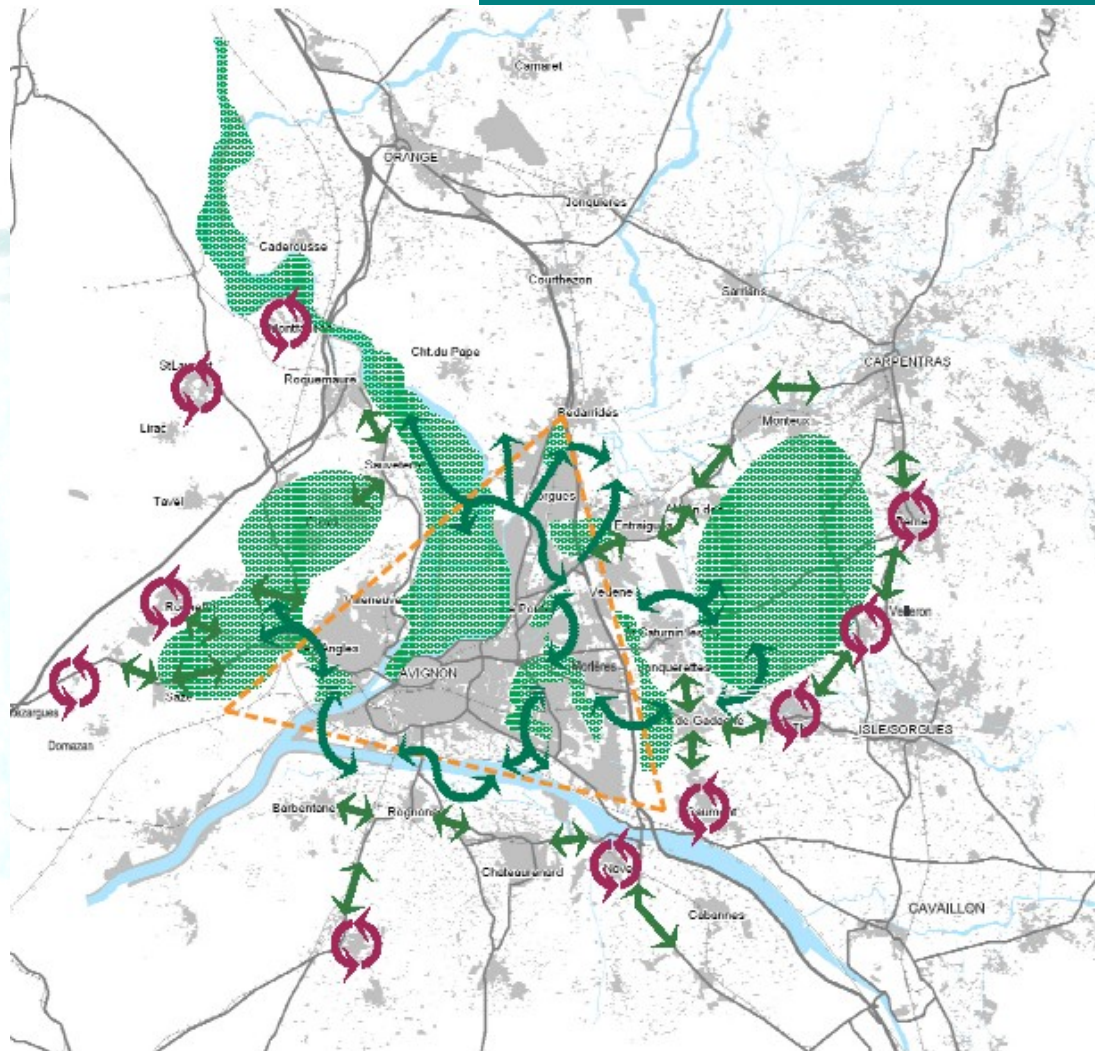

LES ENJEUX LOCAUX AMÉNAGEMENT

LES ENJEUX LOCAUX ENVIRONNEMENT

Espaces urbains
et paysages

Légende:

-  Trame verte et unités paysagères à préserver
-  Espace urbain à remodeler (stratégie d'optimisation du foncier)
-  Coupure verte à améliorer
-  Mise en réseau de la trame verte
-  Densifier le cœur du bassin de vie et "finir la ville"

DDE 84 / SEG-POC / Juin 2006

Liberté • Égalité • Fraternité
RÉPUBLIQUE FRANÇAISE