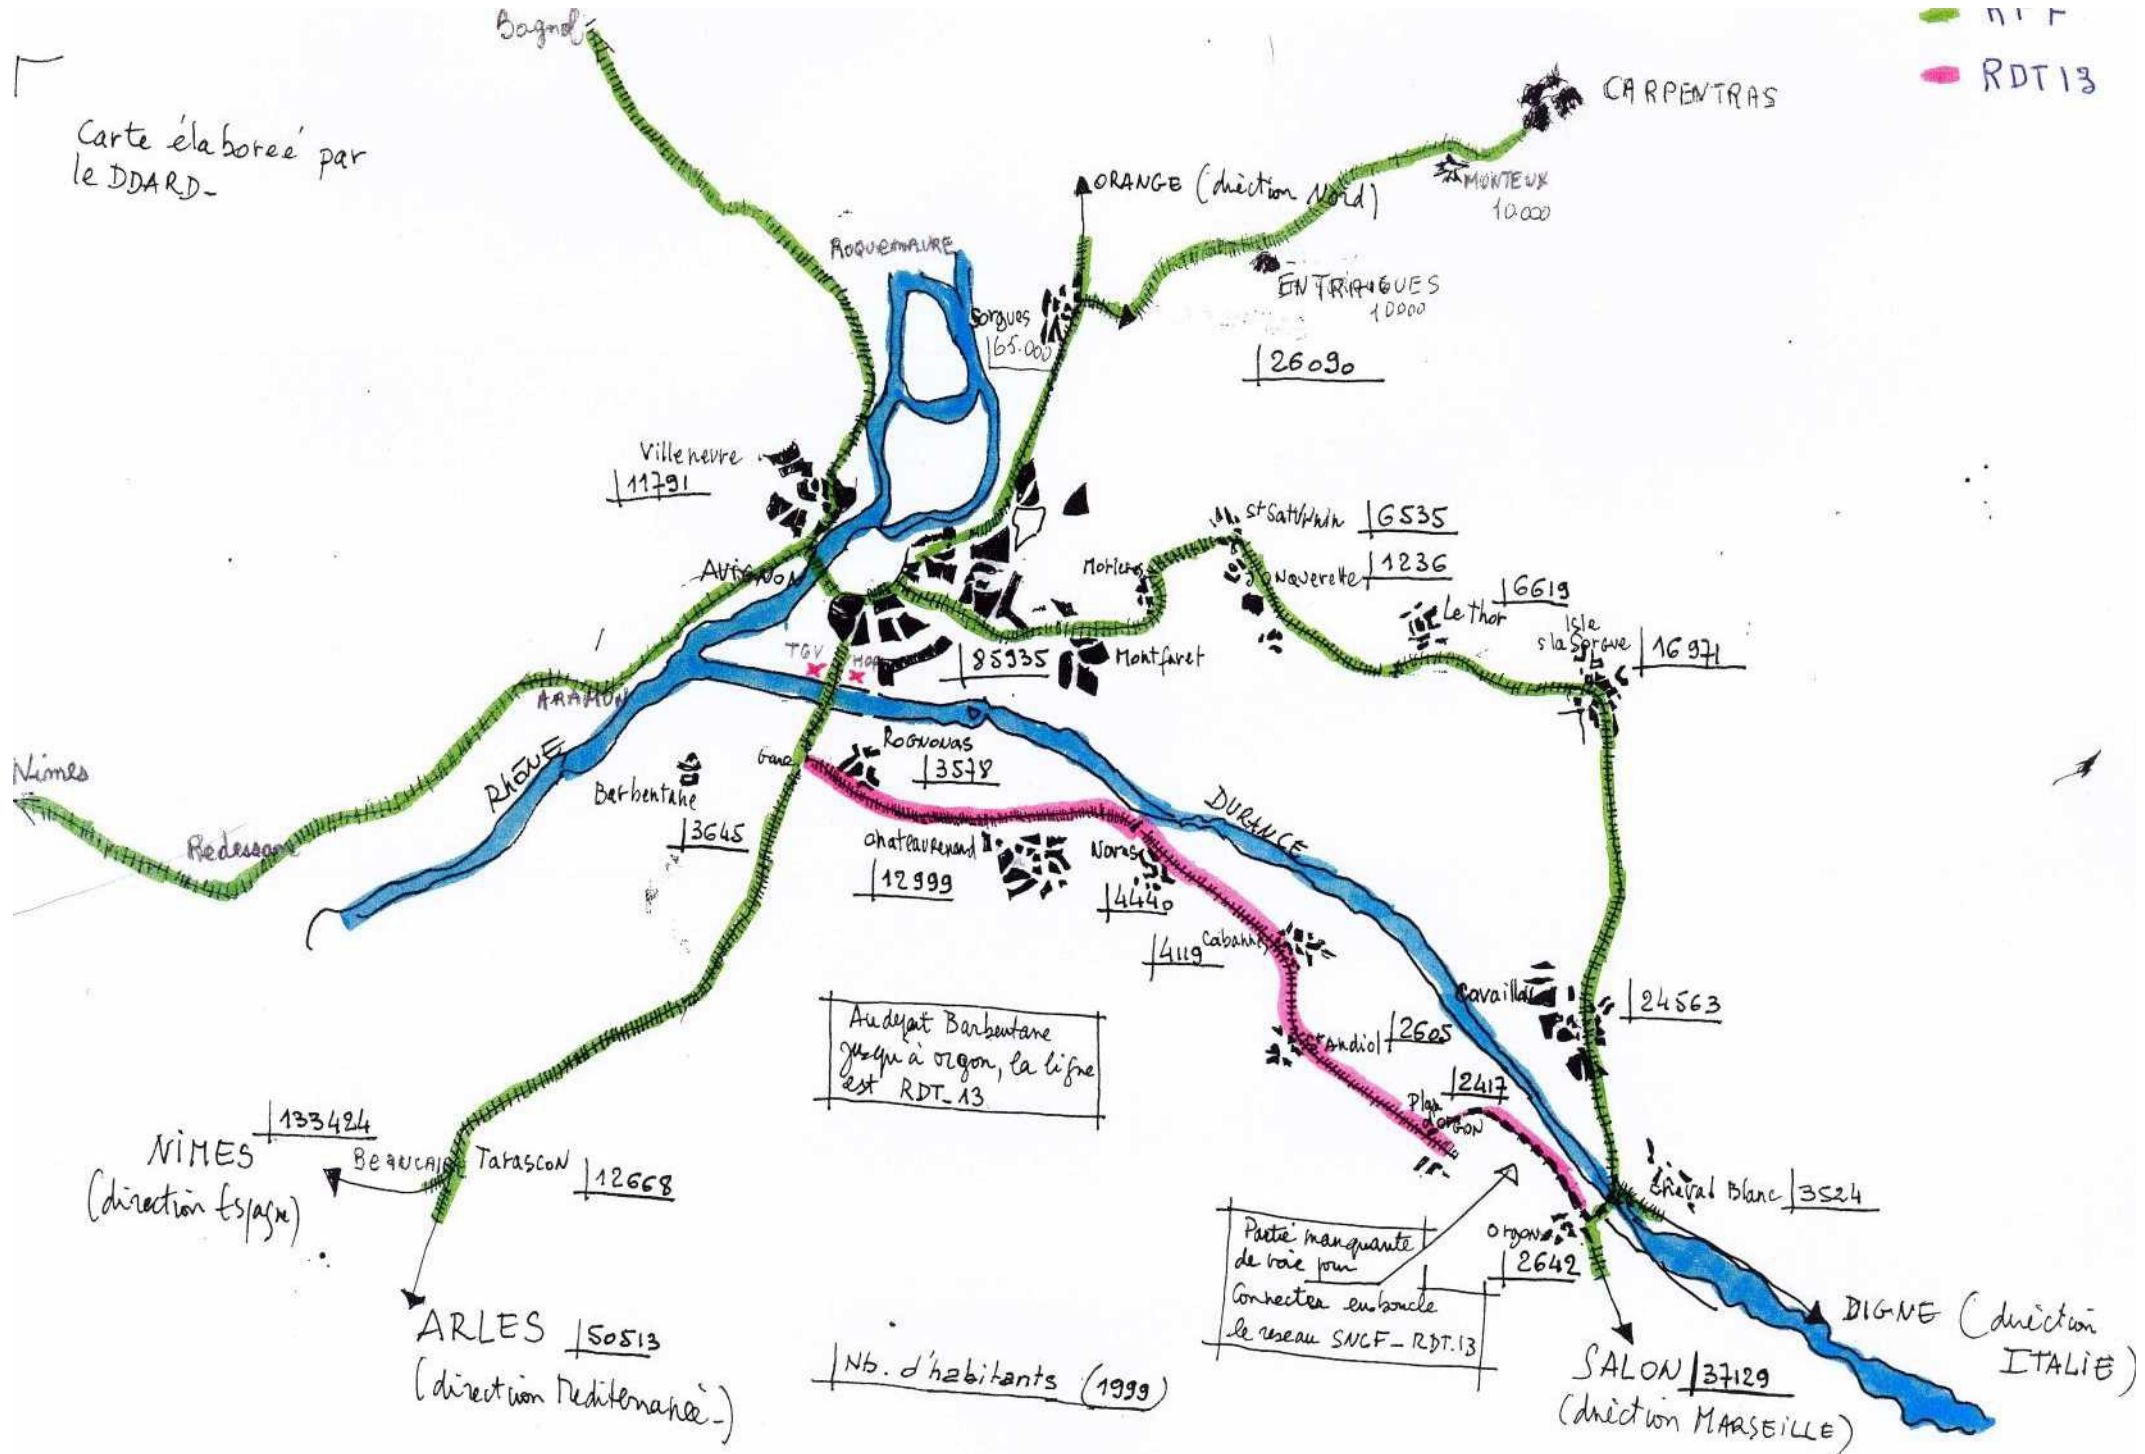

Jane LAMBERT présidente du

Membre de Fare-Sud de la FNAUT
D' ITE Initiative Transport Europe
De la confédération des riverains du Rhône

Carte élaborée par le DDARD.

— N17
— RDT13

« Fai tira = En avant »

Document disponible sur le site <http://barbentane13.free.fr/>