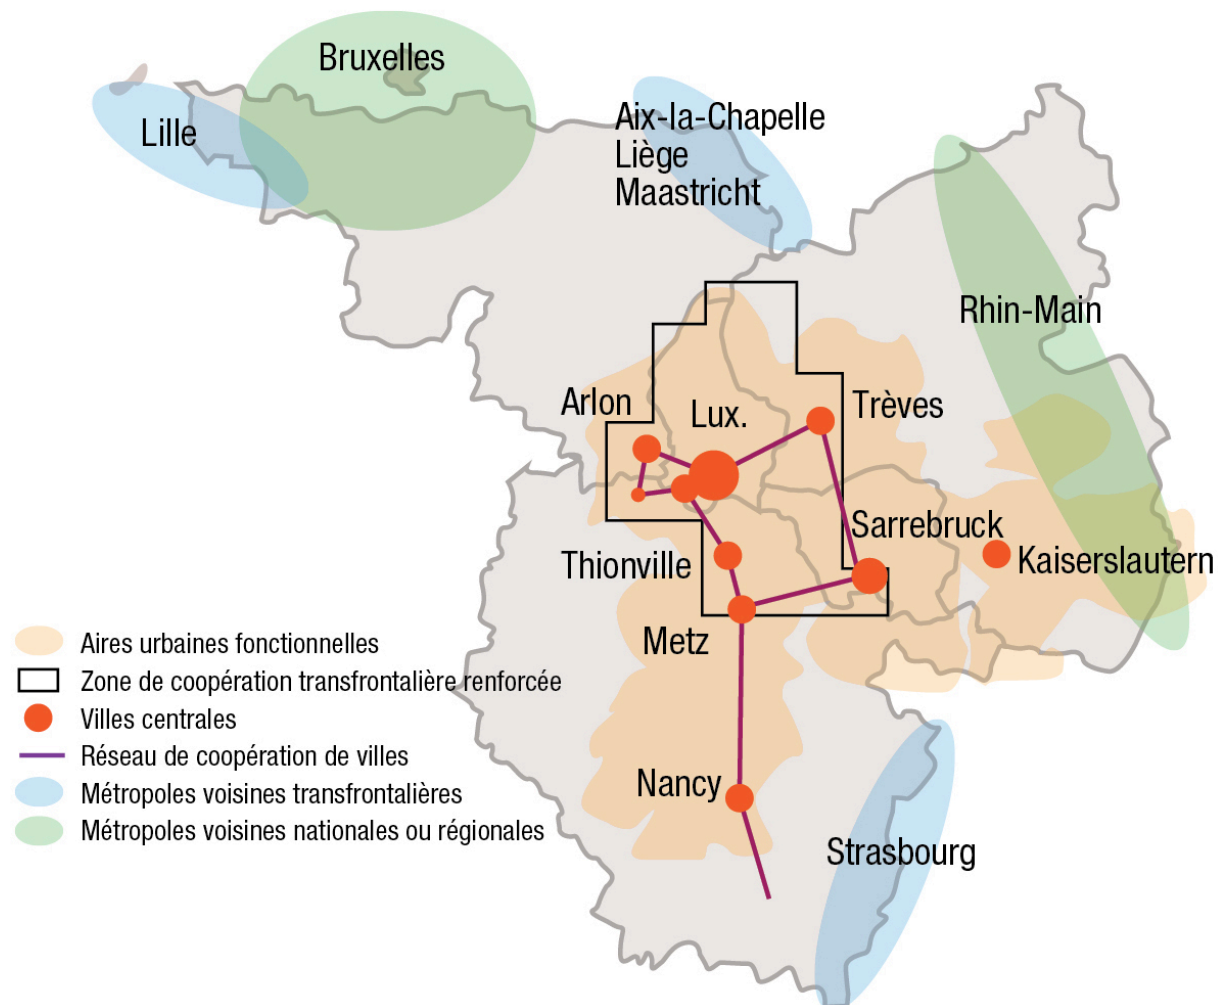

A31 Bis

au cœur du sillon lorrain

Focus développement économique

Woippy - 28 avril 2015

Ministère de l'Écologie, du Développement
durable et de l'Énergie

www.developpement-durable.gouv.fr

Liberté - Égalité - Fraternité
RÉPUBLIQUE FRANÇAISE

Direction régionale
de l'Environnement,
de l'Aménagement
et du Logement

LORRAIN

La Grande Région

11,5 millions d'habitants

5,3 millions d'actifs

200 000 travailleurs
frontaliers

La région métropolitaine transfrontalière polycentrique (RMPT)