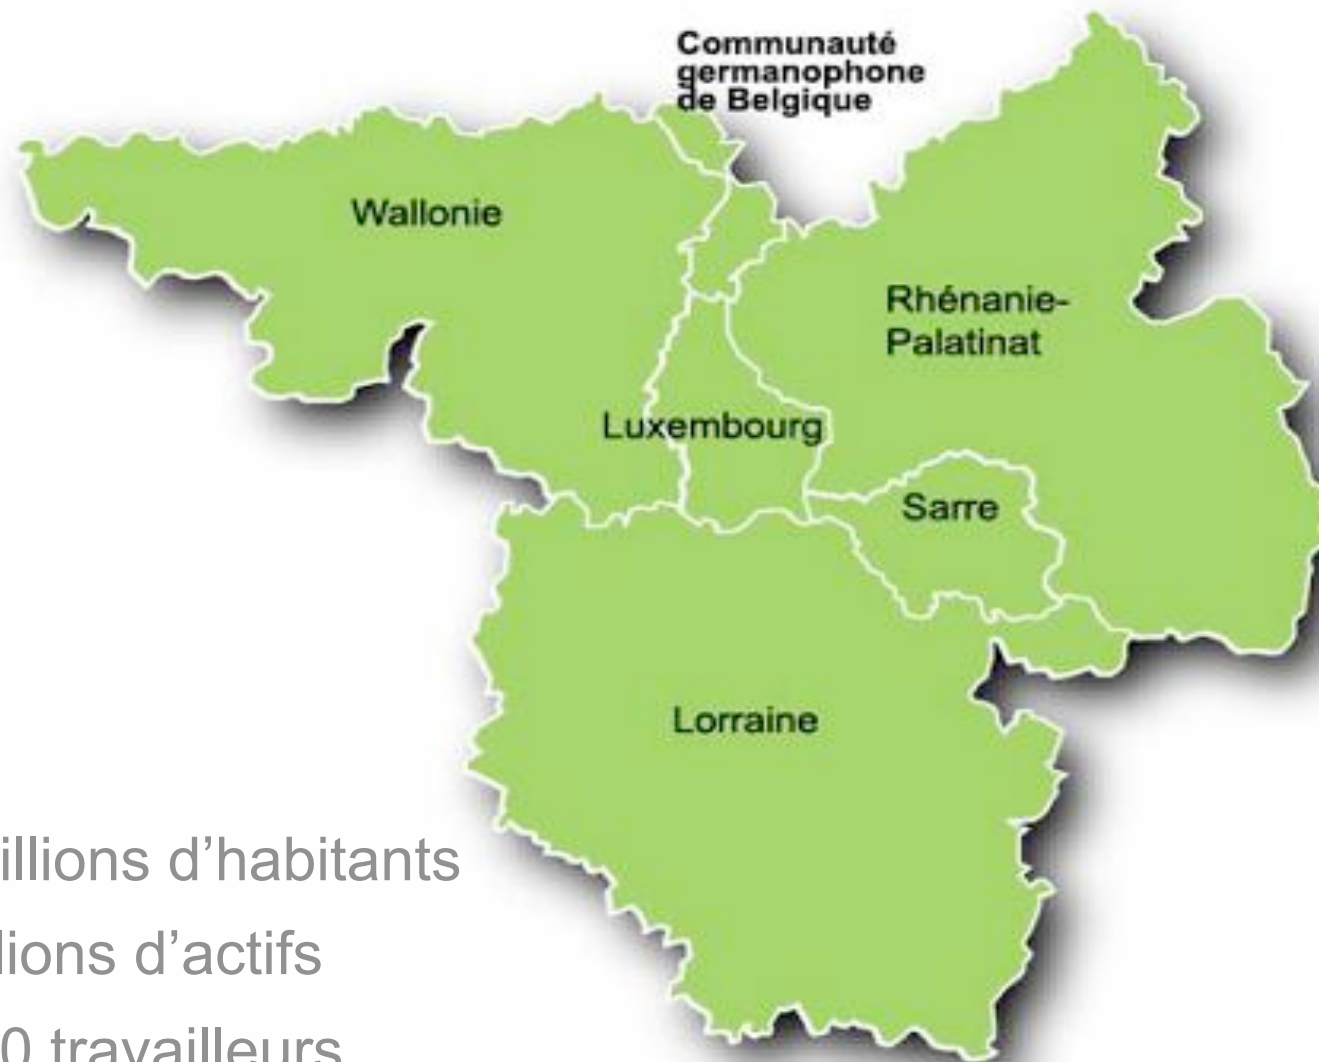

A31 Bis

au cœur du sillon lorrain

Focus développement économique

Woippy - 28 avril 2015

Ministère de l'Écologie, du Développement
durable et de l'Énergie

www.developpement-durable.gouv.fr

Liberté - Égalité - Fraternité
RÉPUBLIQUE FRANÇAISE

Direction régionale
de l'Environnement,
de l'Aménagement
et du Logement

LORRAIN

La Grande Région

11,5 millions d'habitants

5,3 millions d'actifs

200 000 travailleurs
frontaliers

La région métropolitaine transfrontalière polycentrique (RMPT)