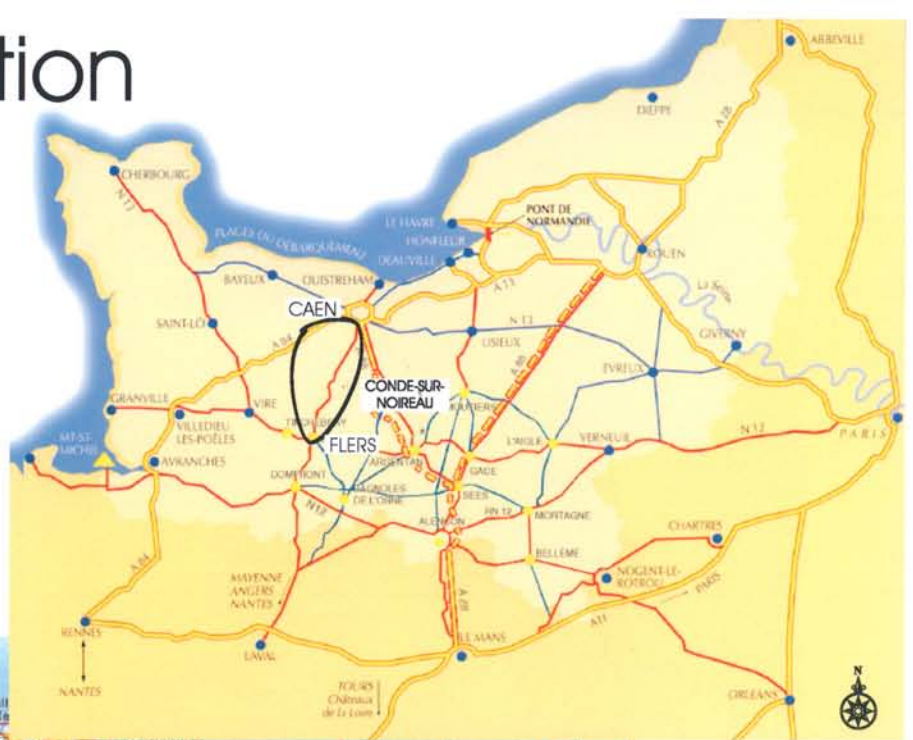

# Plans de situation

IGN R04-11  
carte routière  
Basse & Haute Normandie  
Echelle : 1/360 000 ème