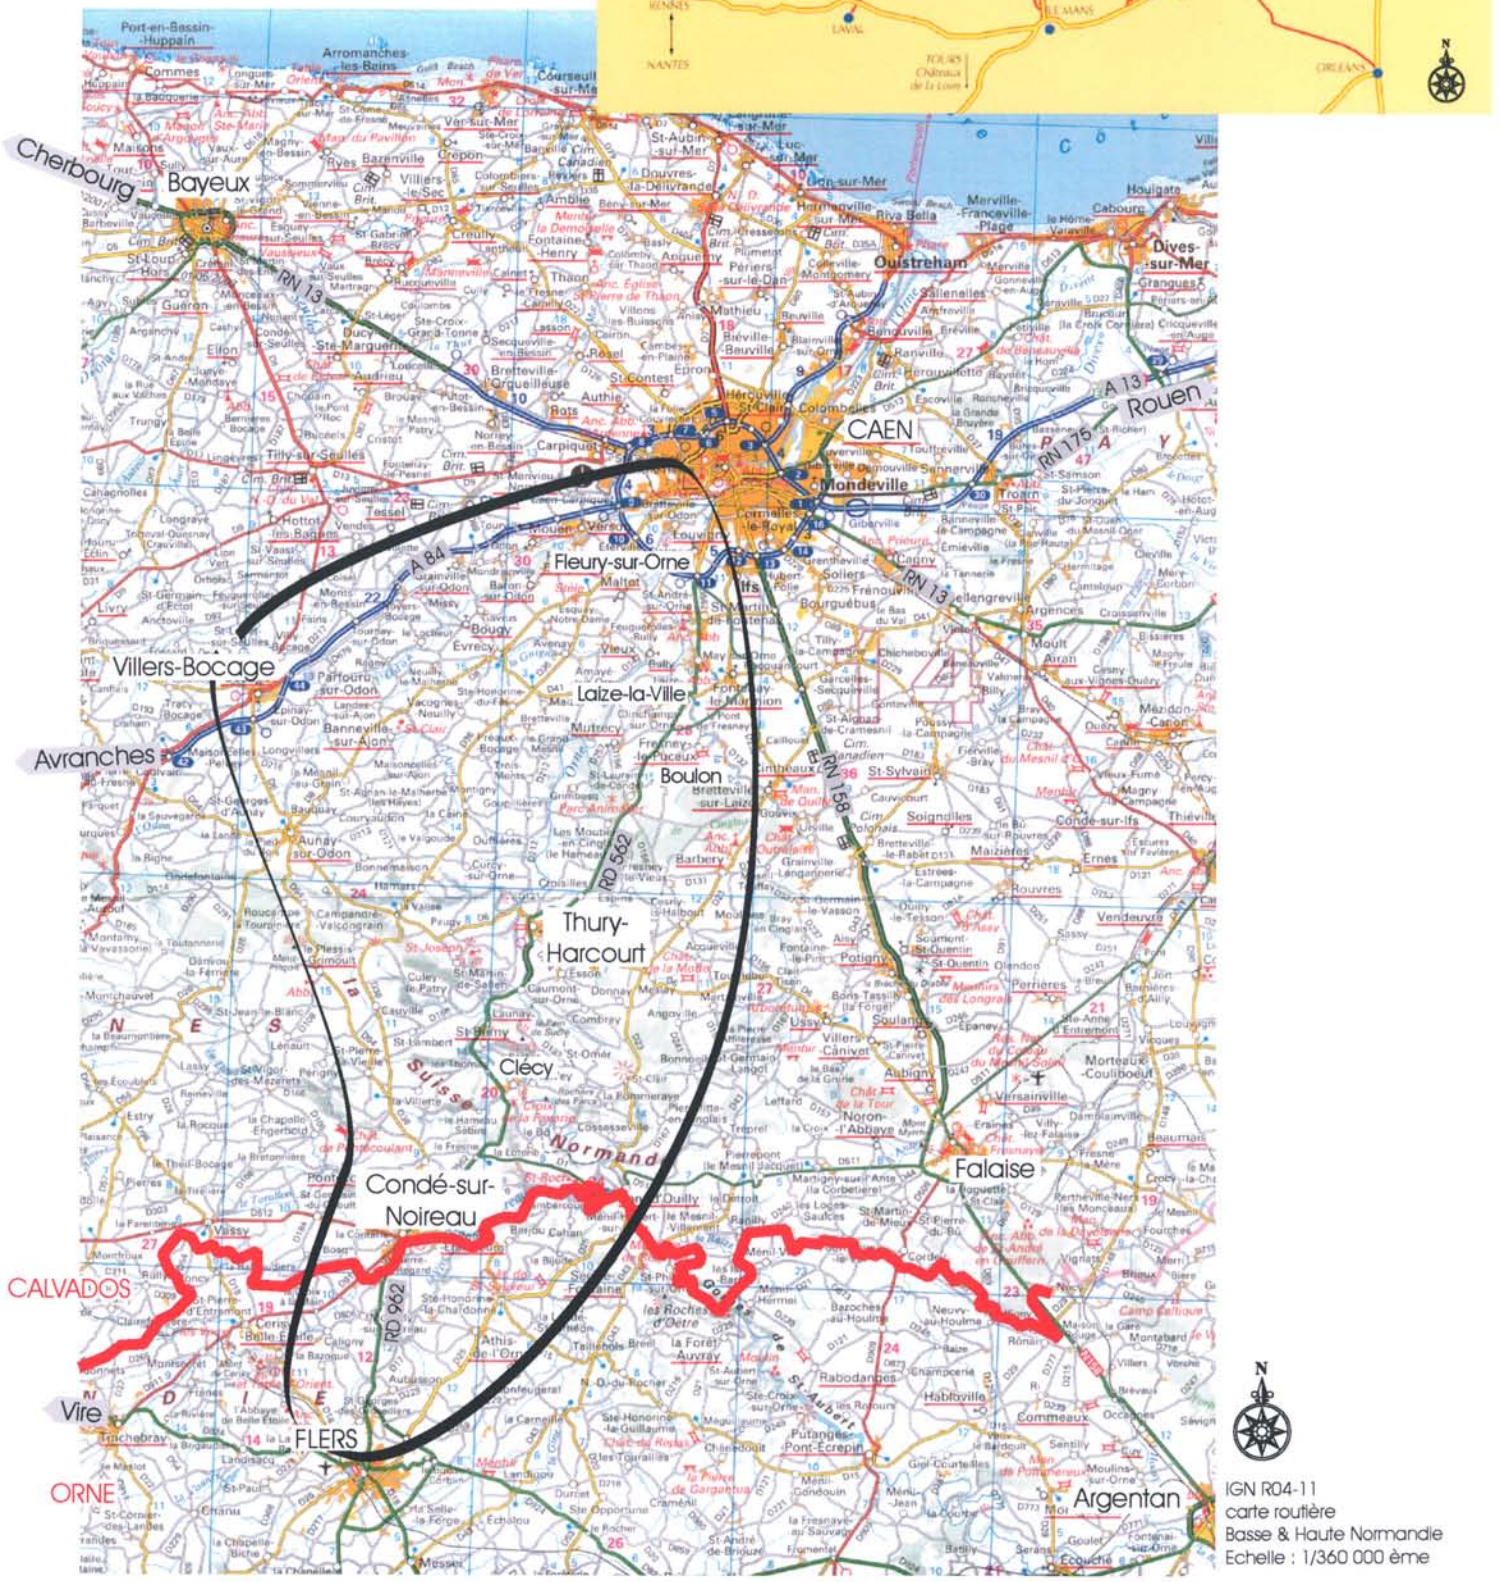

# Plans de situation

IGN R04-11  
carte routière  
Basse & Haute Normandie  
Echelle : 1/360 000 ème