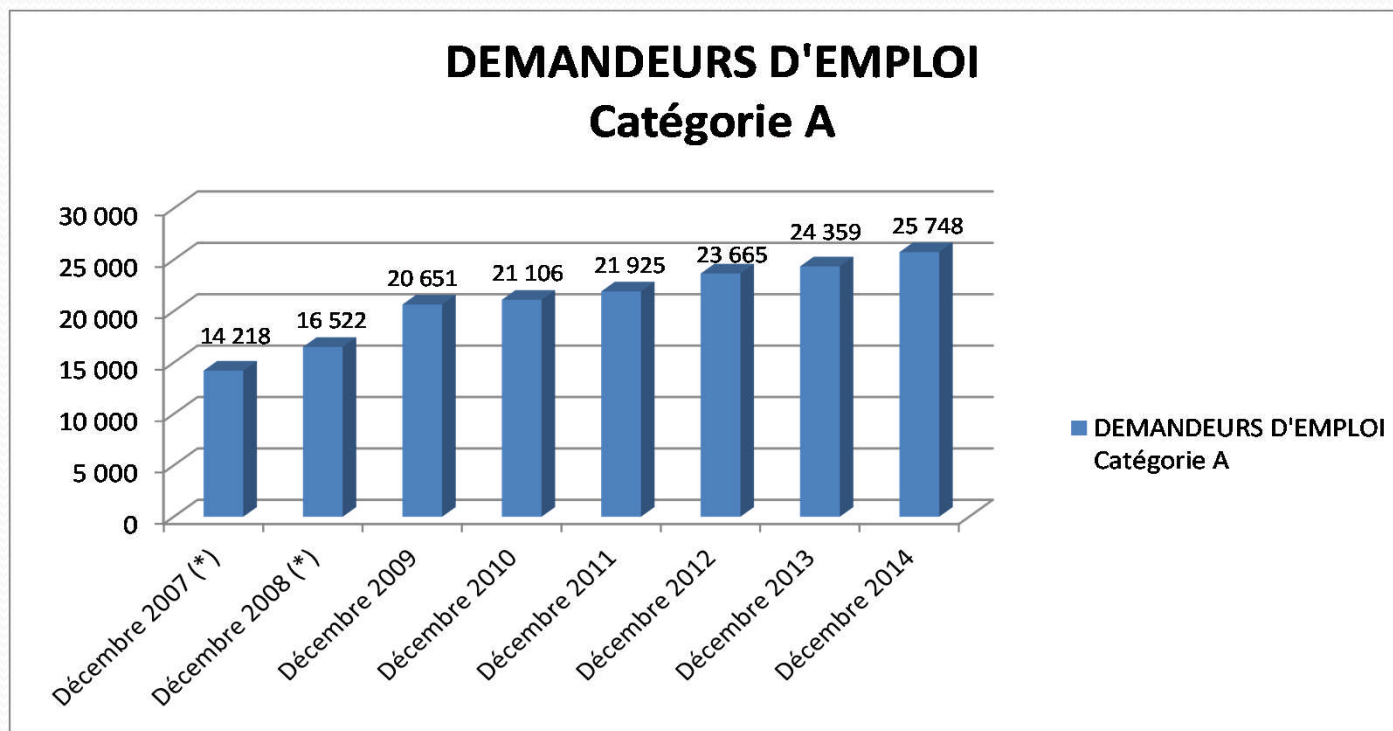

SITUATION DE L'EMPLOI ET DE LA DEMANDE D'EMPLOI EN SAONE-ET-LOIRE

Evolution des EFFECTIFS SALARIES en Saône-et-Loire

Source URSSAF

Evolution de la demande d'emploi de catégorie A en Saône-et-Loire

(*) DEFM de catégorie 1

Evolution de la demande d'emploi de catégorie A en Saône-et-Loire MOINS DE 25 ANS

(*) DEFM de catégorie 1

Evolution de la demande d'emploi de catégorie A en Saône-et-Loire 50 ANS ET PLUS

(*) DEFM de catégorie 1