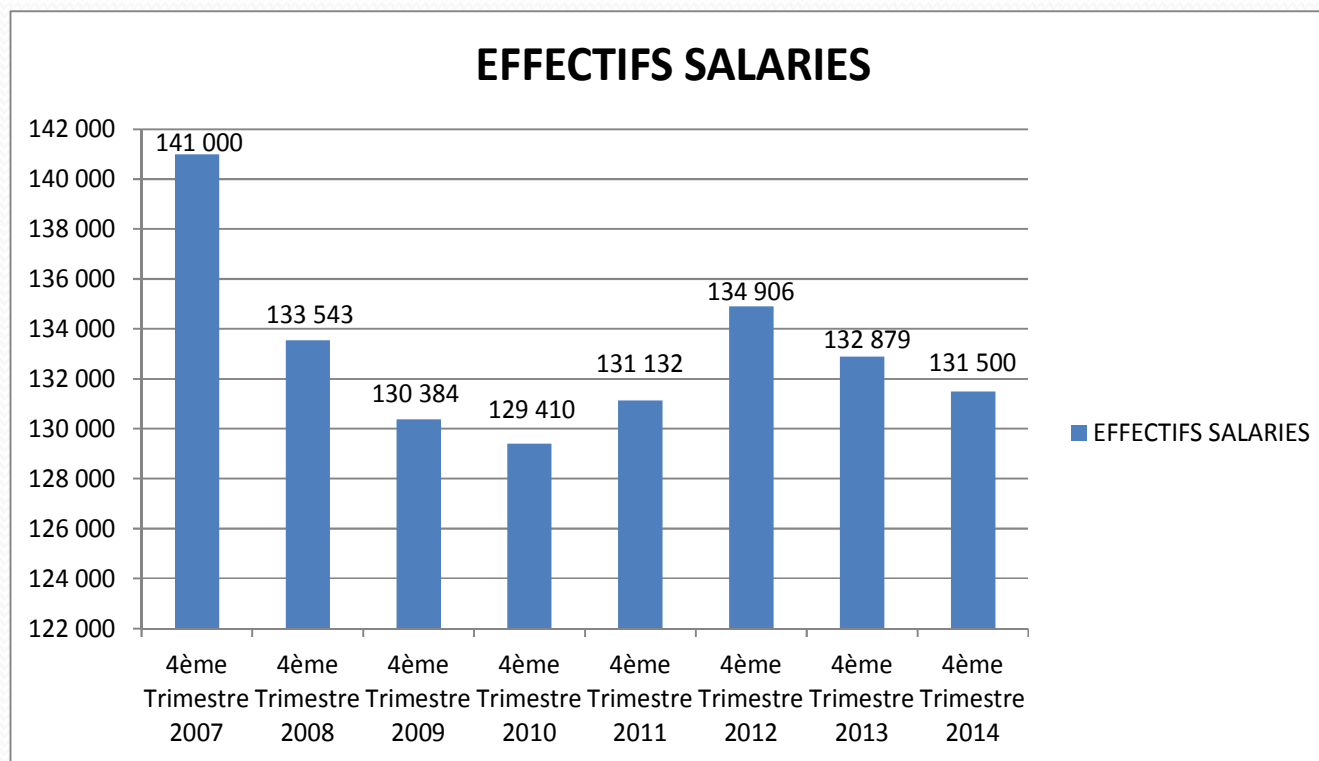

SITUATION DE L'EMPLOI ET DE LA DEMANDE D'EMPLOI EN SAONE-ET-LOIRE

Evolution des EFFECTIFS SALARIES en Saône-et-Loire

Source URSSAF

Evolution de la demande d'emploi de catégorie A en Saône-et-Loire

(*) DEFM de catégorie 1

Evolution de la demande d'emploi de catégorie A en Saône-et-Loire MOINS DE 25 ANS

(*) DEFM de catégorie 1

Evolution de la demande d'emploi de catégorie A en Saône-et-Loire 50 ANS ET PLUS

(*) DEFM de catégorie 1

Evolution de la demande d'emploi en Saône-et-Loire des DEMANDEURS D'EMPLOI DE LONGUE DUREE

(*) DEFM de catégorie 1