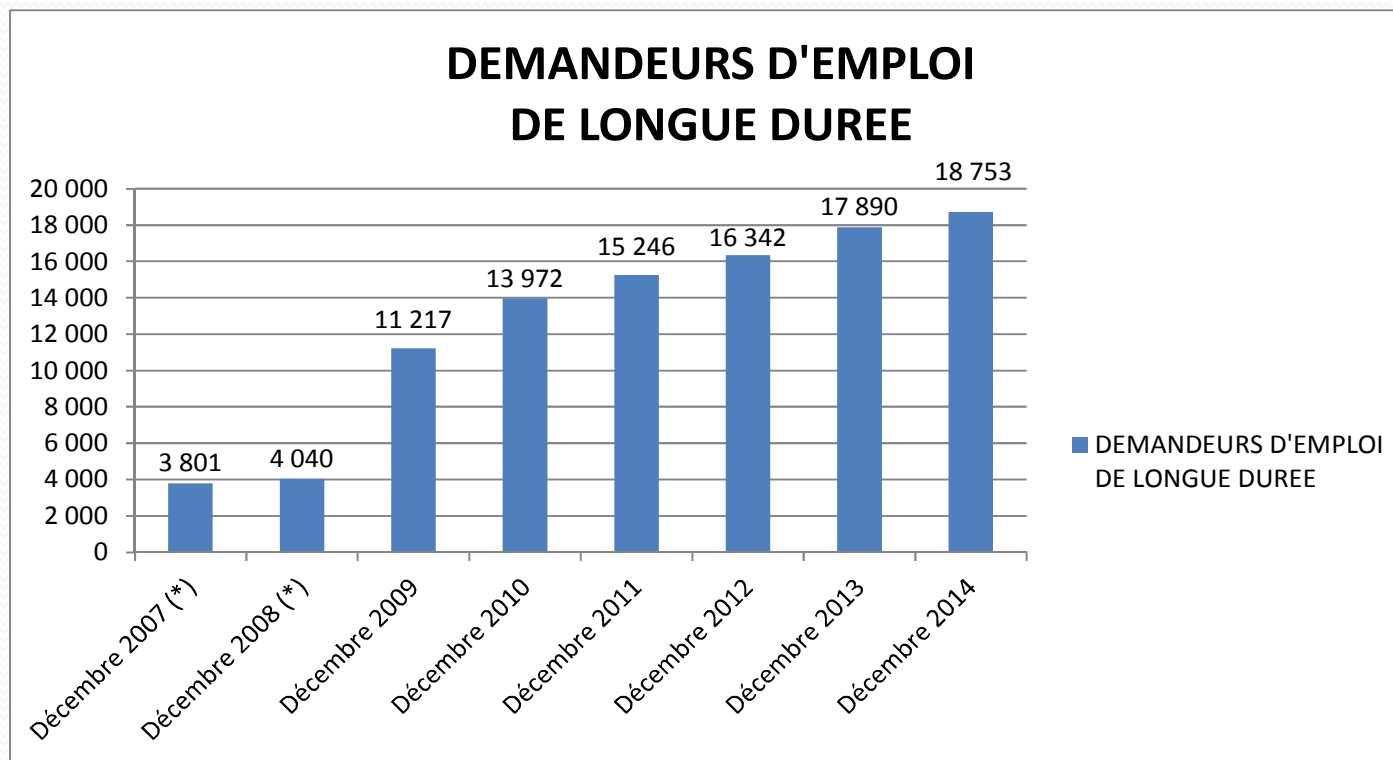

SITUATION DE L'EMPLOI ET DE LA DEMANDE D'EMPLOI EN SAONE-ET-LOIRE

Evolution des EFFECTIFS SALARIES en Saône-et-Loire

Source URSSAF

Evolution de la demande d'emploi de catégorie A en Saône-et-Loire

(*) DEFM de catégorie 1

Evolution de la demande d'emploi de catégorie A en Saône-et-Loire MOINS DE 25 ANS

(*) DEFM de catégorie 1

Evolution de la demande d'emploi de catégorie A en Saône-et-Loire 50 ANS ET PLUS

(*) DEFM de catégorie 1

Evolution de la demande d'emploi en Saône-et-Loire des DEMANDEURS D'EMPLOI DE LONGUE DUREE

(*) DEFM de catégorie 1