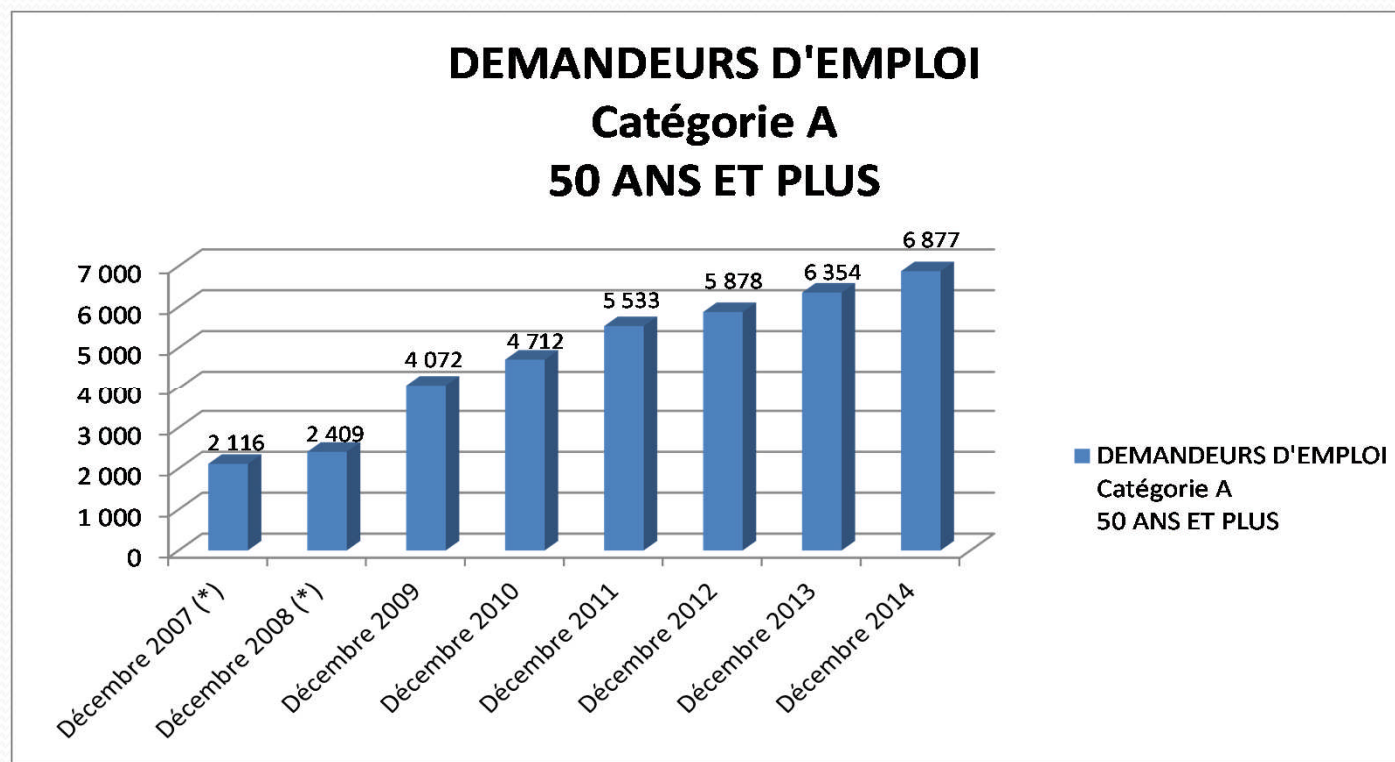

SITUATION DE L'EMPLOI ET DE LA DEMANDE D'EMPLOI EN SAONE-ET-LOIRE

Evolution des EFFECTIFS SALARIES en Saône-et-Loire

Source URSSAF

Evolution de la demande d'emploi de catégorie A en Saône-et-Loire

(*) DEFM de catégorie 1

Evolution de la demande d'emploi de catégorie A en Saône-et-Loire MOINS DE 25 ANS

(*) DEFM de catégorie 1

Evolution de la demande d'emploi de catégorie A en Saône-et-Loire 50 ANS ET PLUS

(*) DEFM de catégorie 1