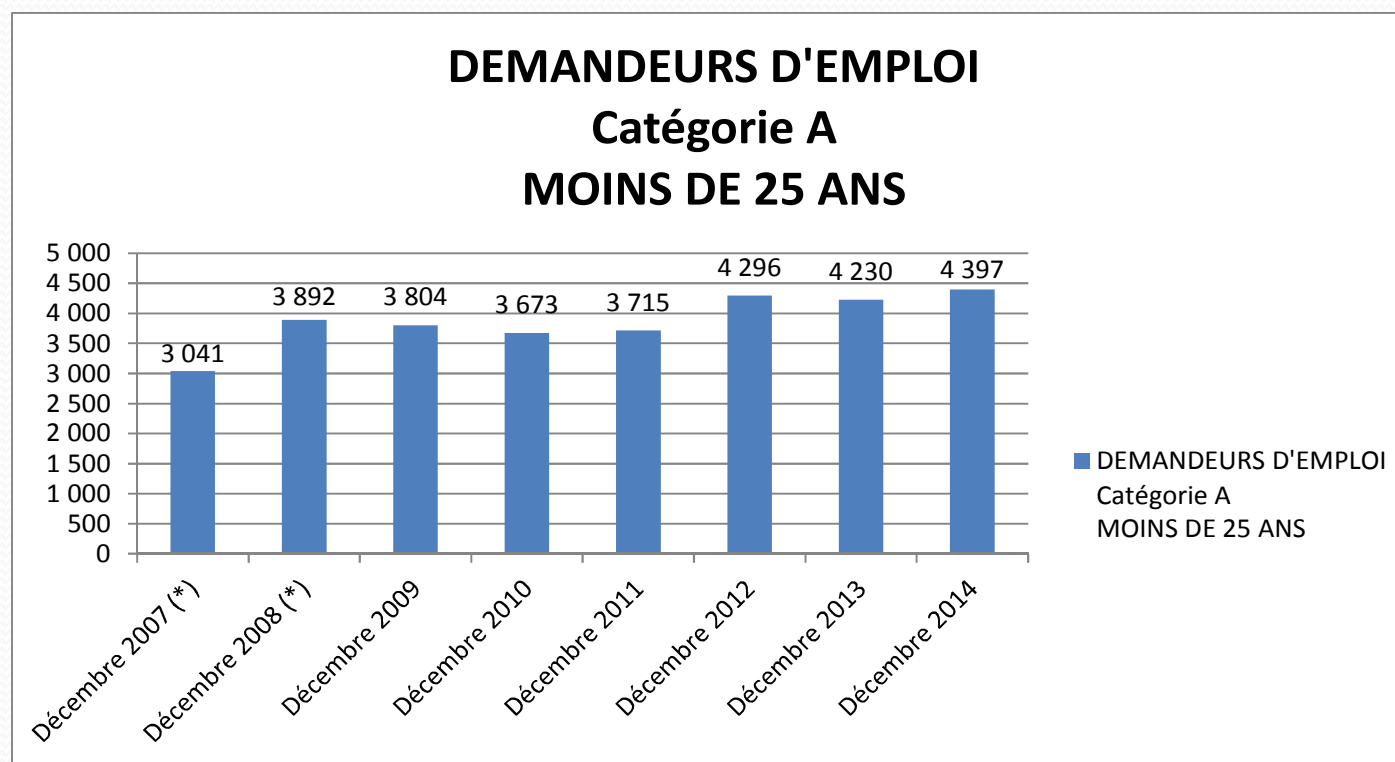

SITUATION DE L'EMPLOI ET DE LA DEMANDE D'EMPLOI EN SAONE-ET-LOIRE

Evolution des EFFECTIFS SALARIES en Saône-et-Loire

Source URSSAF

Evolution de la demande d'emploi de catégorie A en Saône-et-Loire

(*) DEFM de catégorie 1

Evolution de la demande d'emploi de catégorie A en Saône-et-Loire MOINS DE 25 ANS

(*) DEFM de catégorie 1

Evolution de la demande d'emploi de catégorie A en Saône-et-Loire 50 ANS ET PLUS

(*) DEFM de catégorie 1