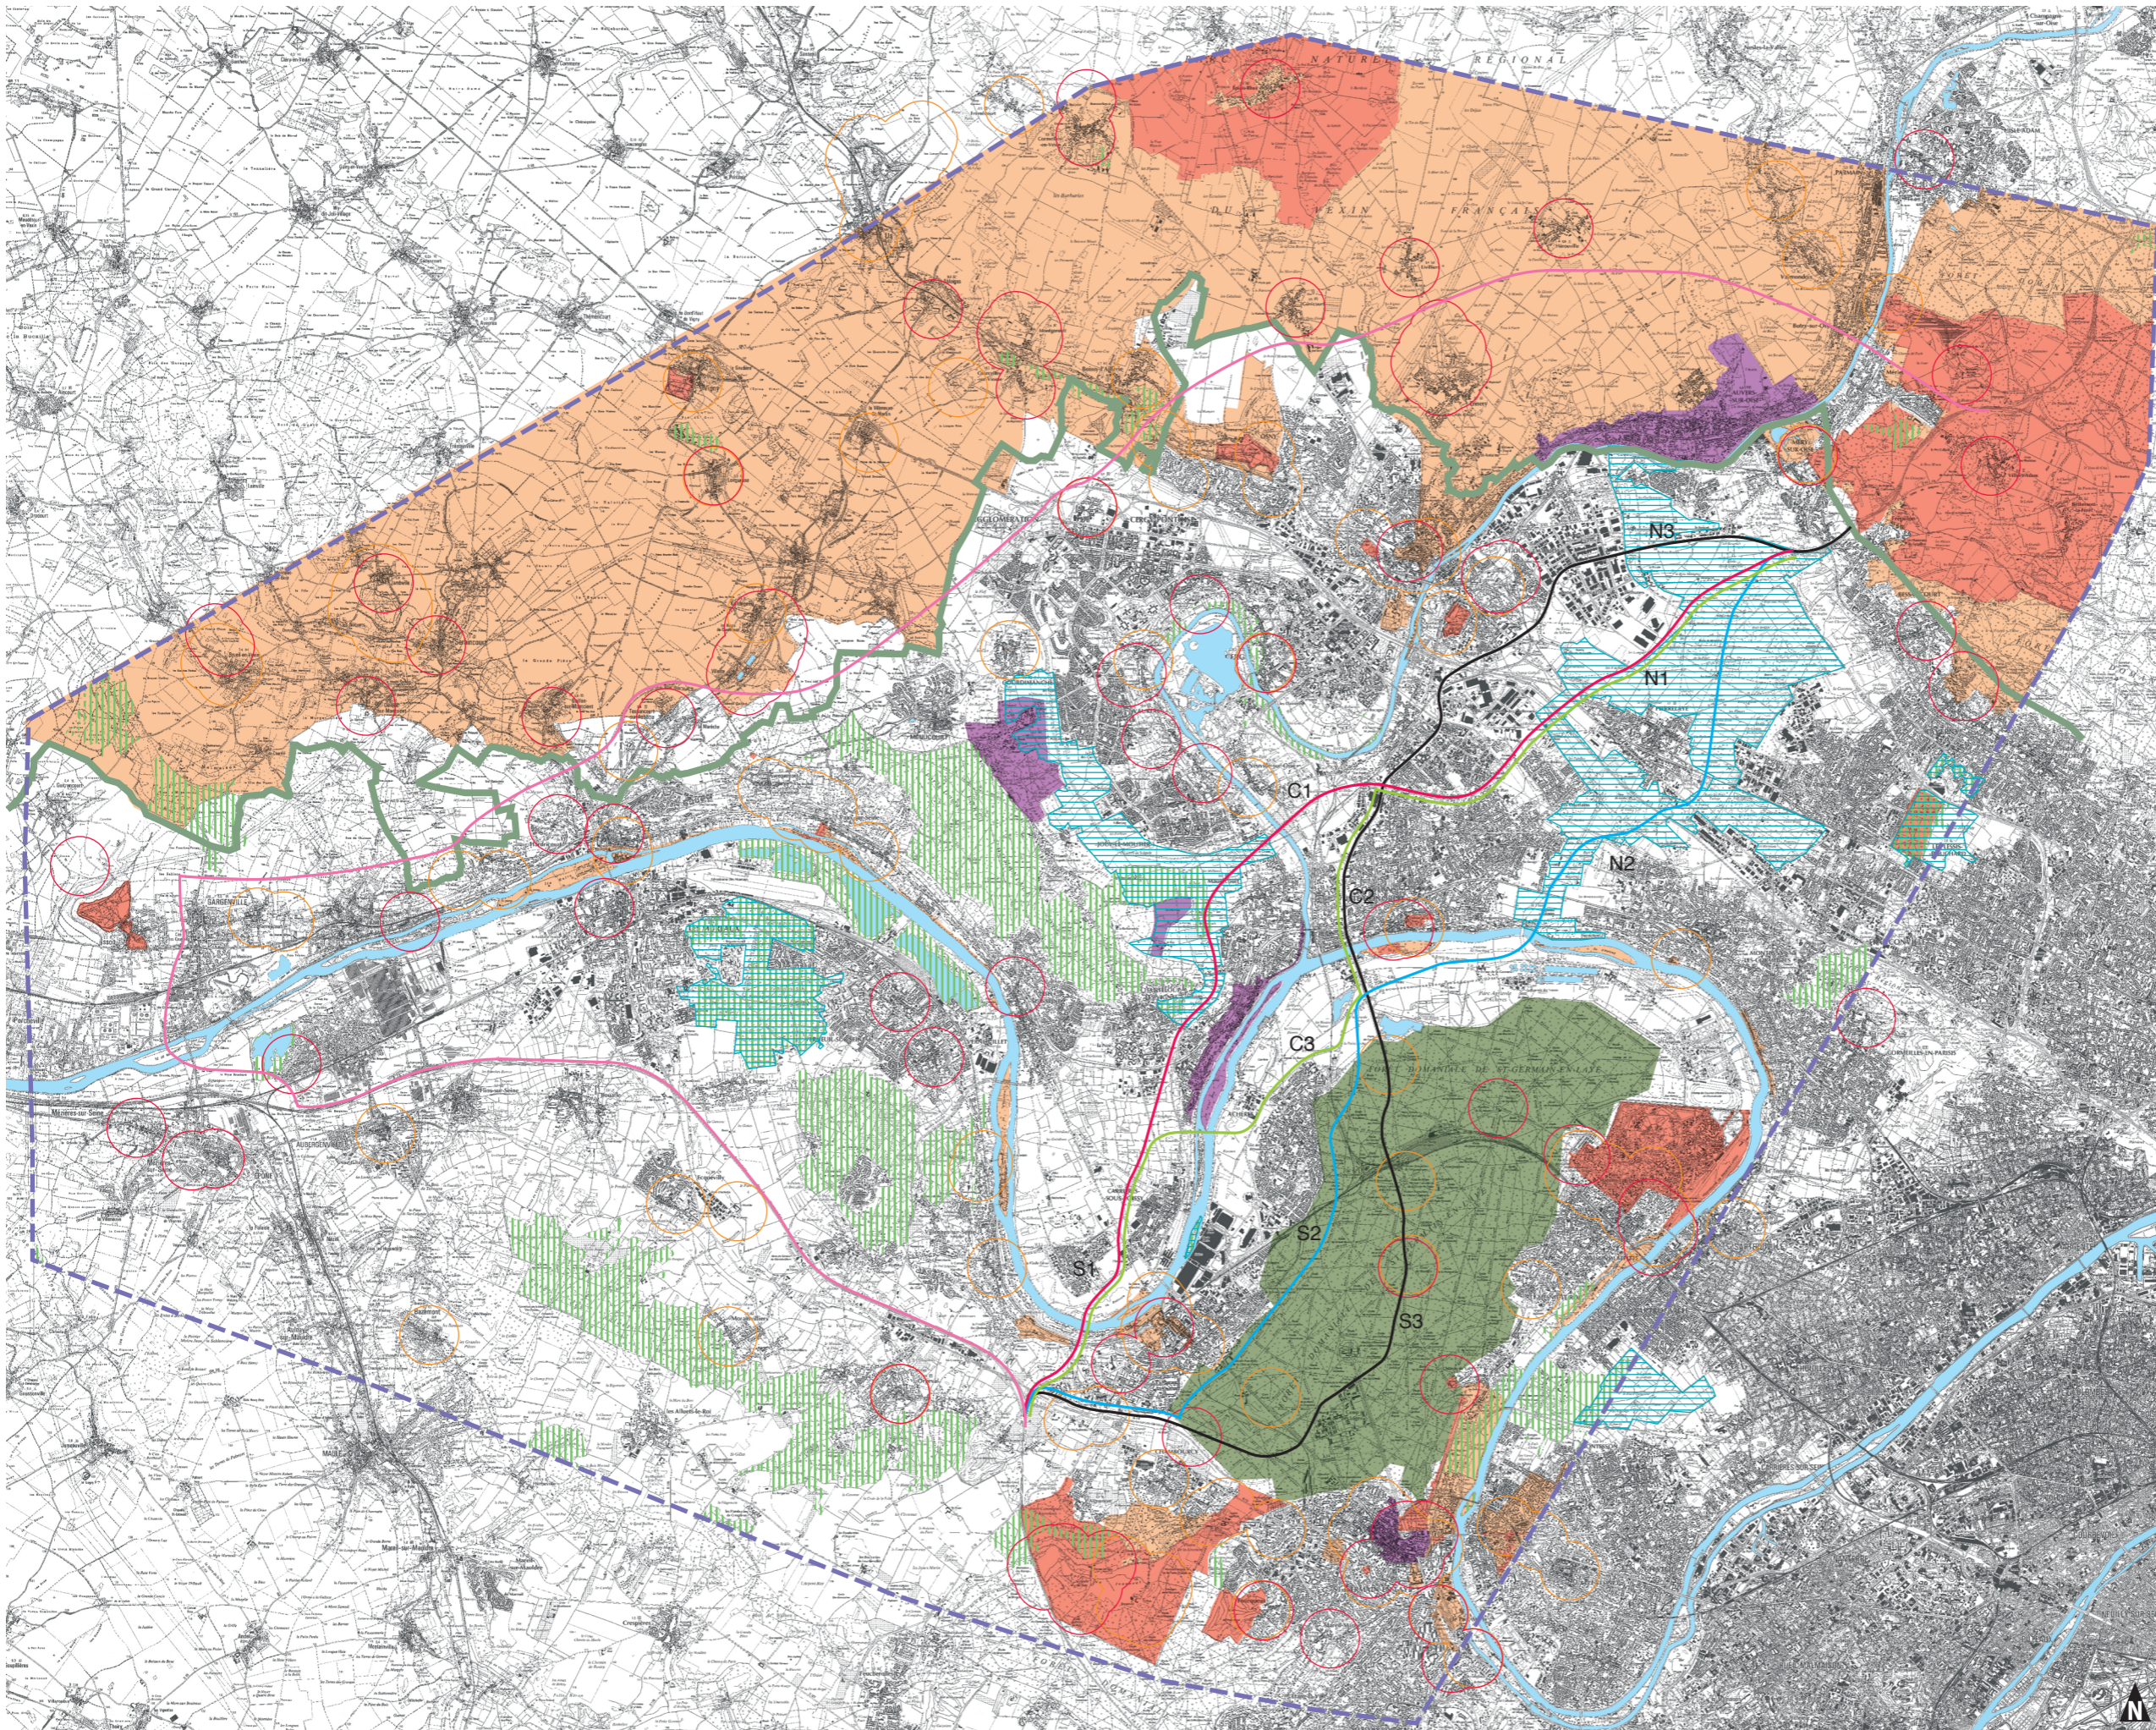

Espaces protégés et monuments

-  Monument classé
-  Monument inscrit
-  Site classé
-  Site inscrit
-  ZPPAUP
-  Parc Naturel Régional
-  Forêt domaniale de Saint-Germain
-  Périmètre d'intervention foncière de l'Agence des Espaces verts
-  Espace naturel sensible (zone de préemption)
-  Variante de tracé
-  Périmètre d'étude