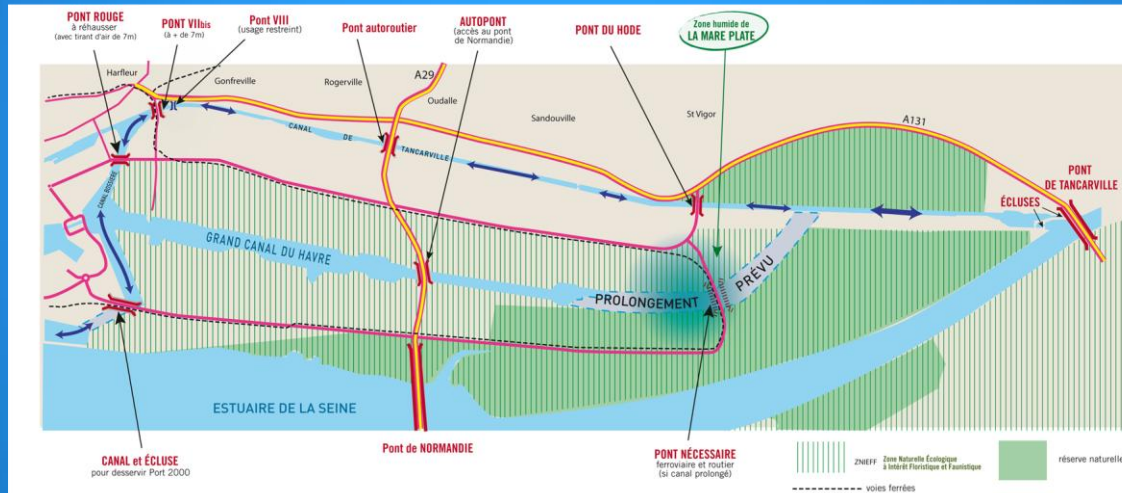

Faune et flore du secteur de la Mare Plate

Plan de situation

Mare plate sud

Extrémité du Grand canal

Putois d'Europe

Crossope aquatique

Ragondin

Rat musqué

des marais

Mare de reproduction

Ponte / Têtards

Crapaud calamite

© F. DESCHANDOL

Pélodyte ponctué

Cliché F. DESCHANDOL

Couleuvre à collier