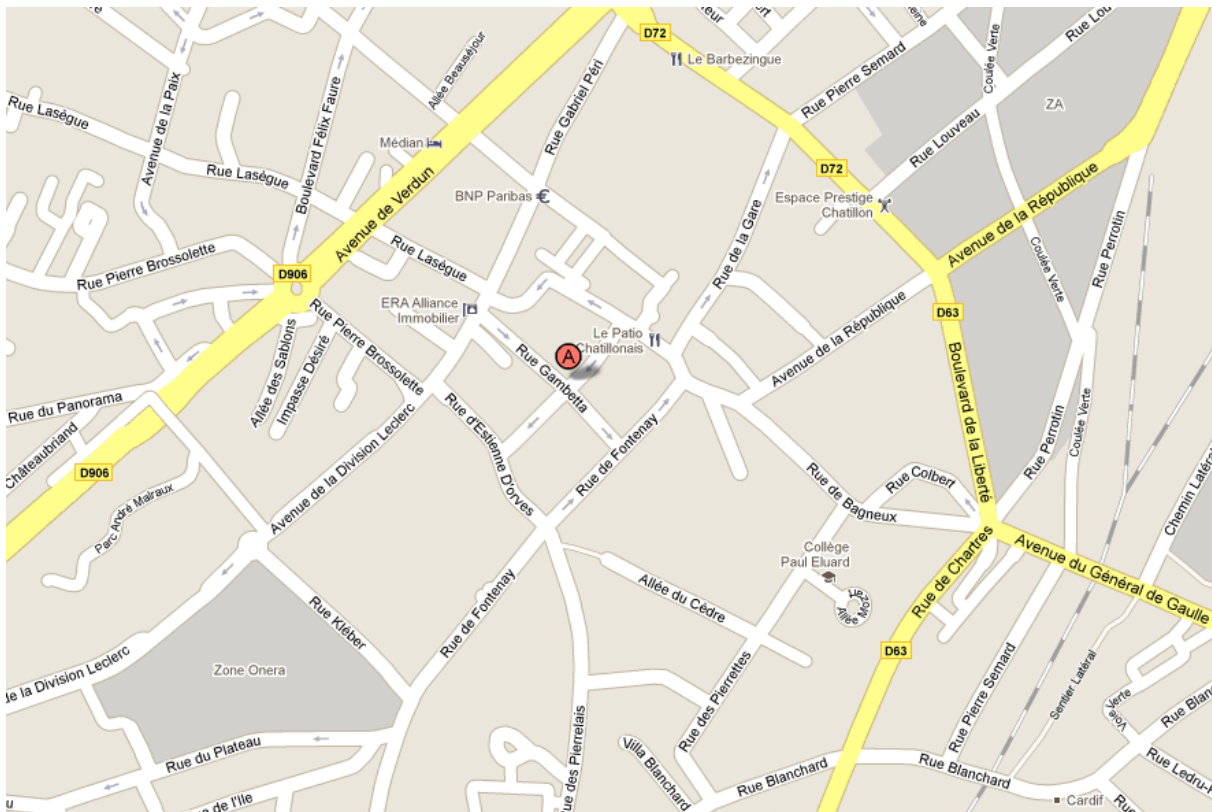

Réunion de synthèse territoriale - Chatillon

Le 24 janvier 2011 à 20 heures

Théâtre de Chatillon
3 rue Sadi Carnot
92320 Chatillon

- **RER B** : Gare D'Arcueil Cachan;
Puis **Bus 162 De Cachan Rer En direction de Gare De Meudon Val Fleury Jusqu'à D'Estienne D'Orves-Division Leclerc**
Puis 3 minutes de marche
- **Bus : 162, 194 et 195** arrêt D'estienne d'orves-division Leclerc

google maps