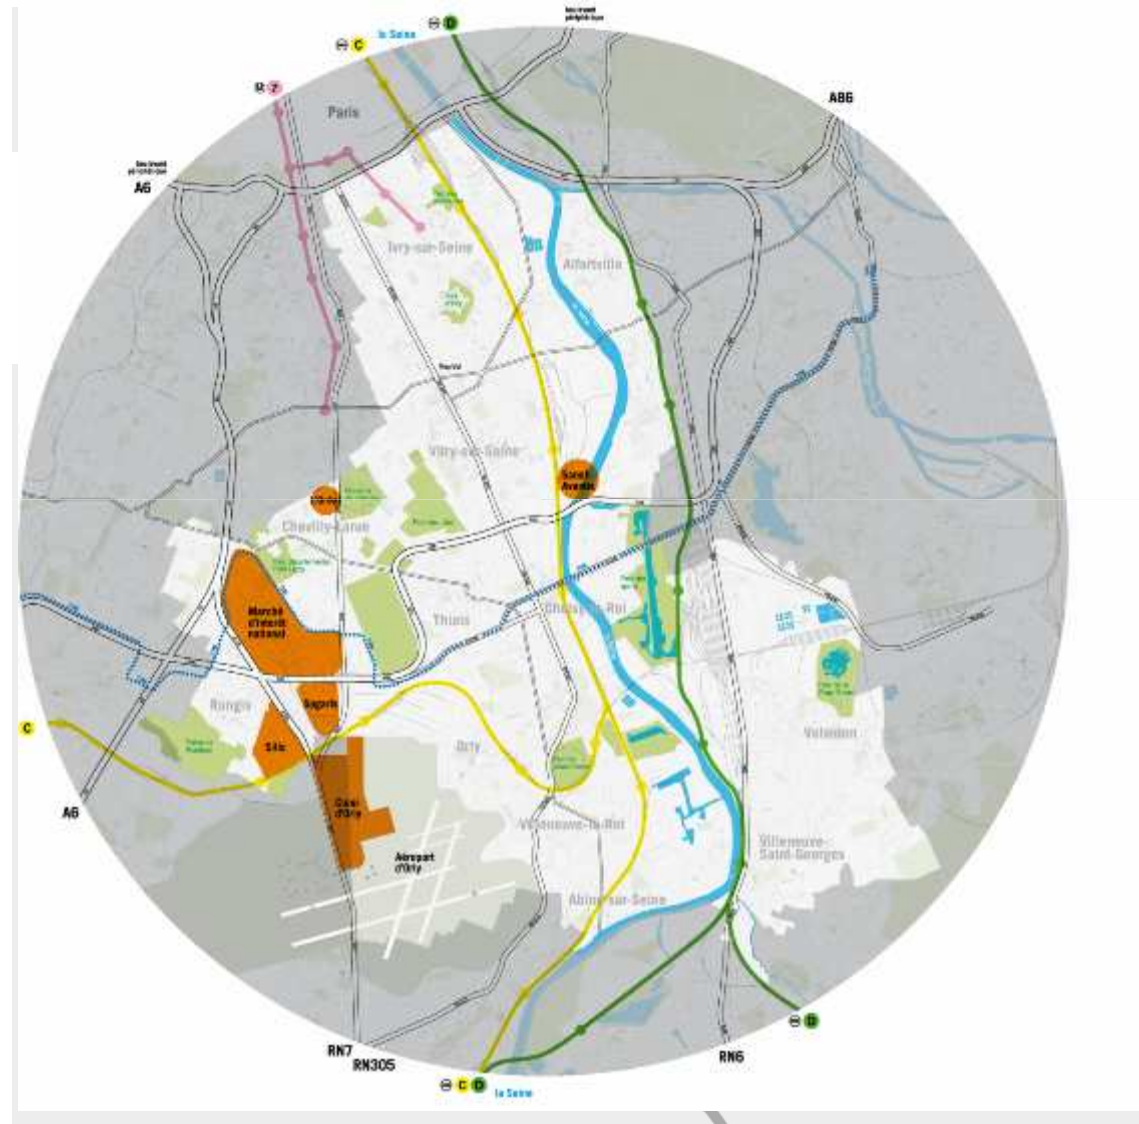

Paris

Ivry-sur-Seine

Alfortville

Vitry-sur-Seine

Créteil

Villeneuve-le-Roi

Ablon-sur-Seine

**Opération d'intérêt national**

Société du Grand Paris – 30 novembre 2010

# Un territoire au cœur de la métropole

## Un territoire singulier

- Un tiers du Val de Marne
- 12 communes
- 335 000 habitants
- 160 000 emplois
- 19 400 établissements
- Taux d'emploi = 1,1
- Périmètre de l'OIN : 71 km<sup>2</sup>
- Périmètres stratégiques : 13 km<sup>2</sup>