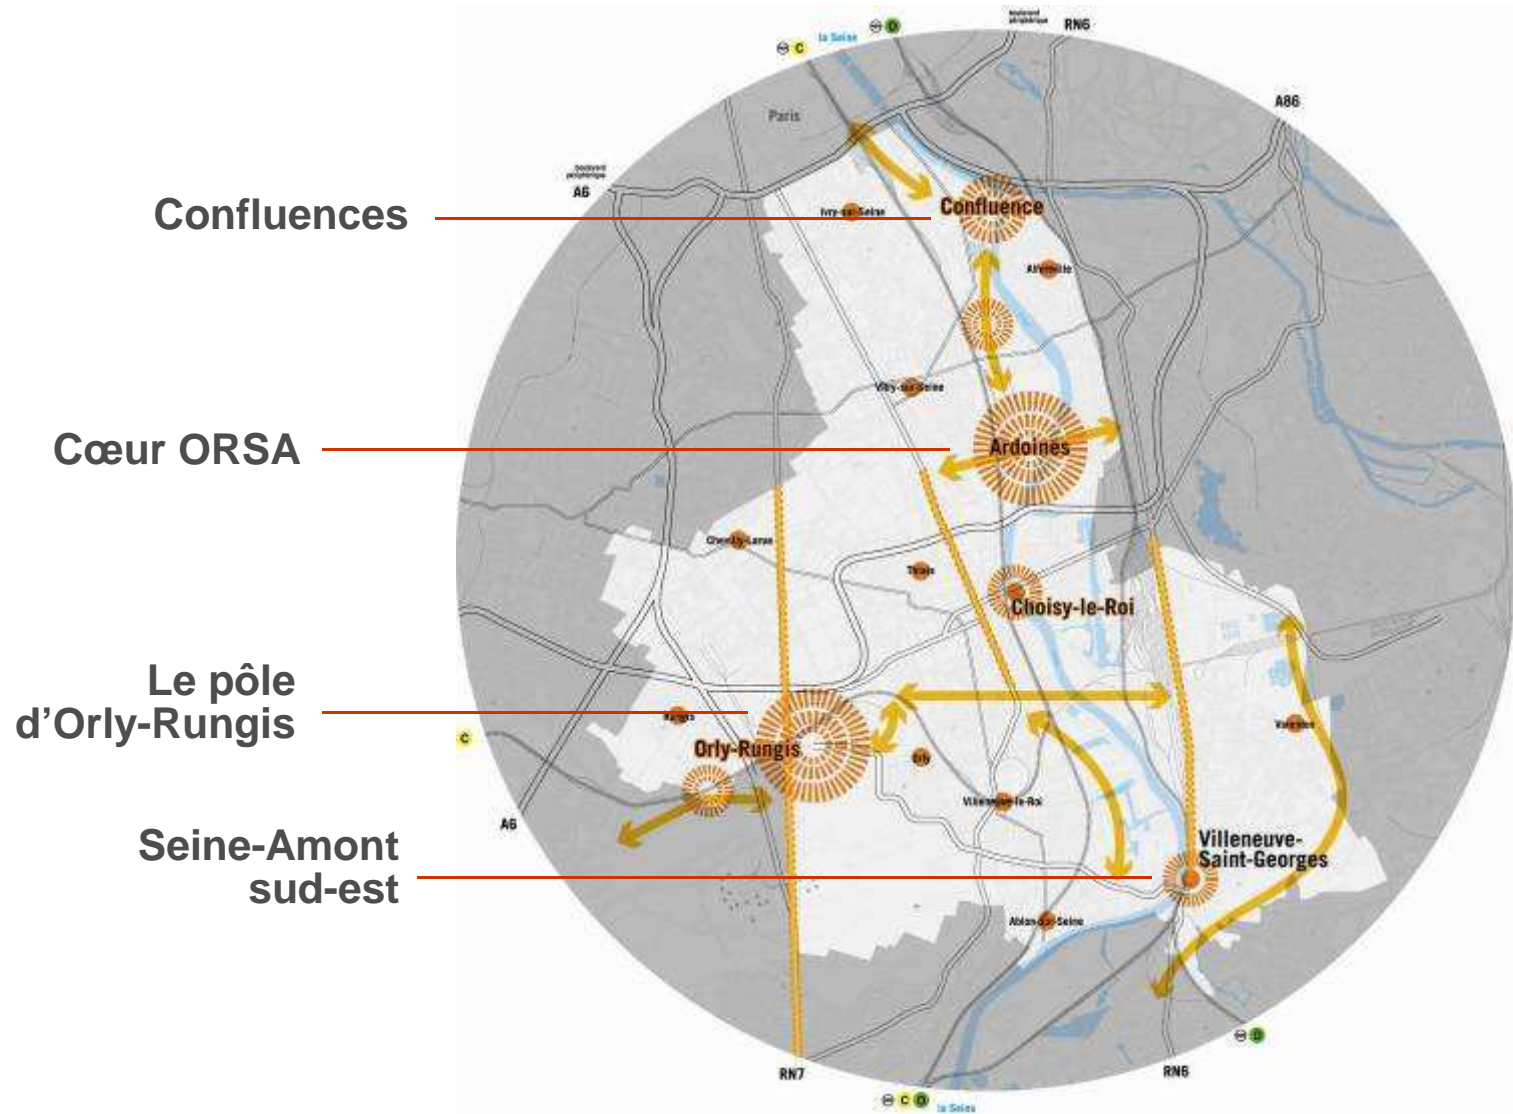

Quatre grands territoires de projet