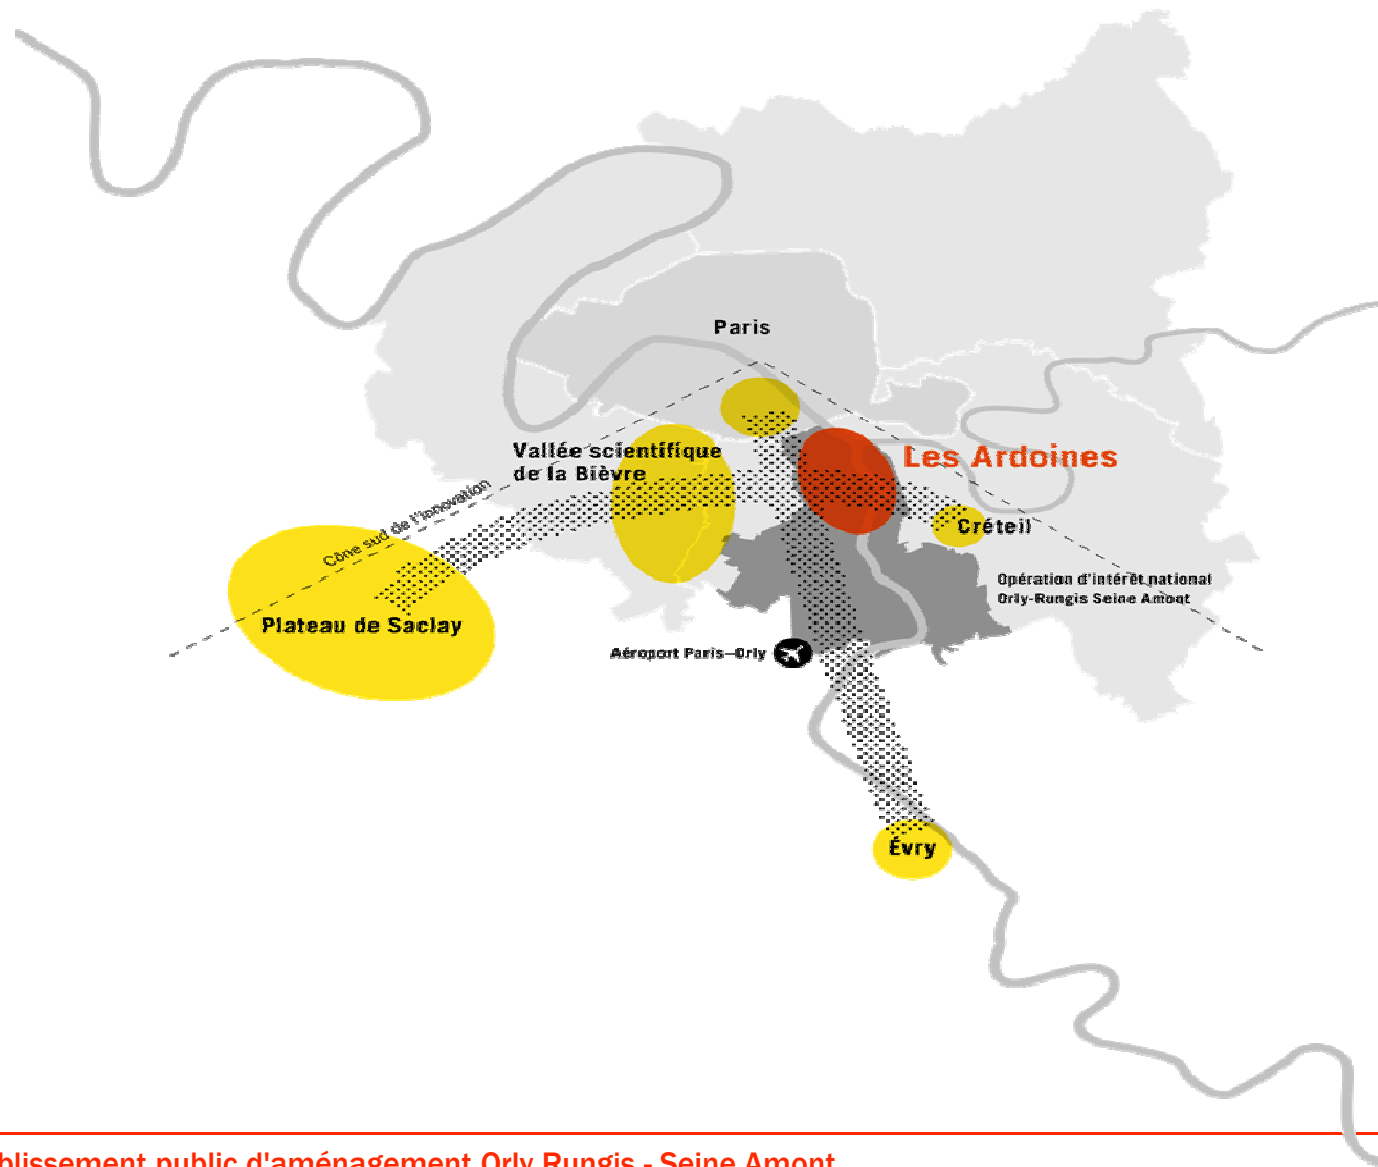

Un site stratégique pour le développement de la métropole