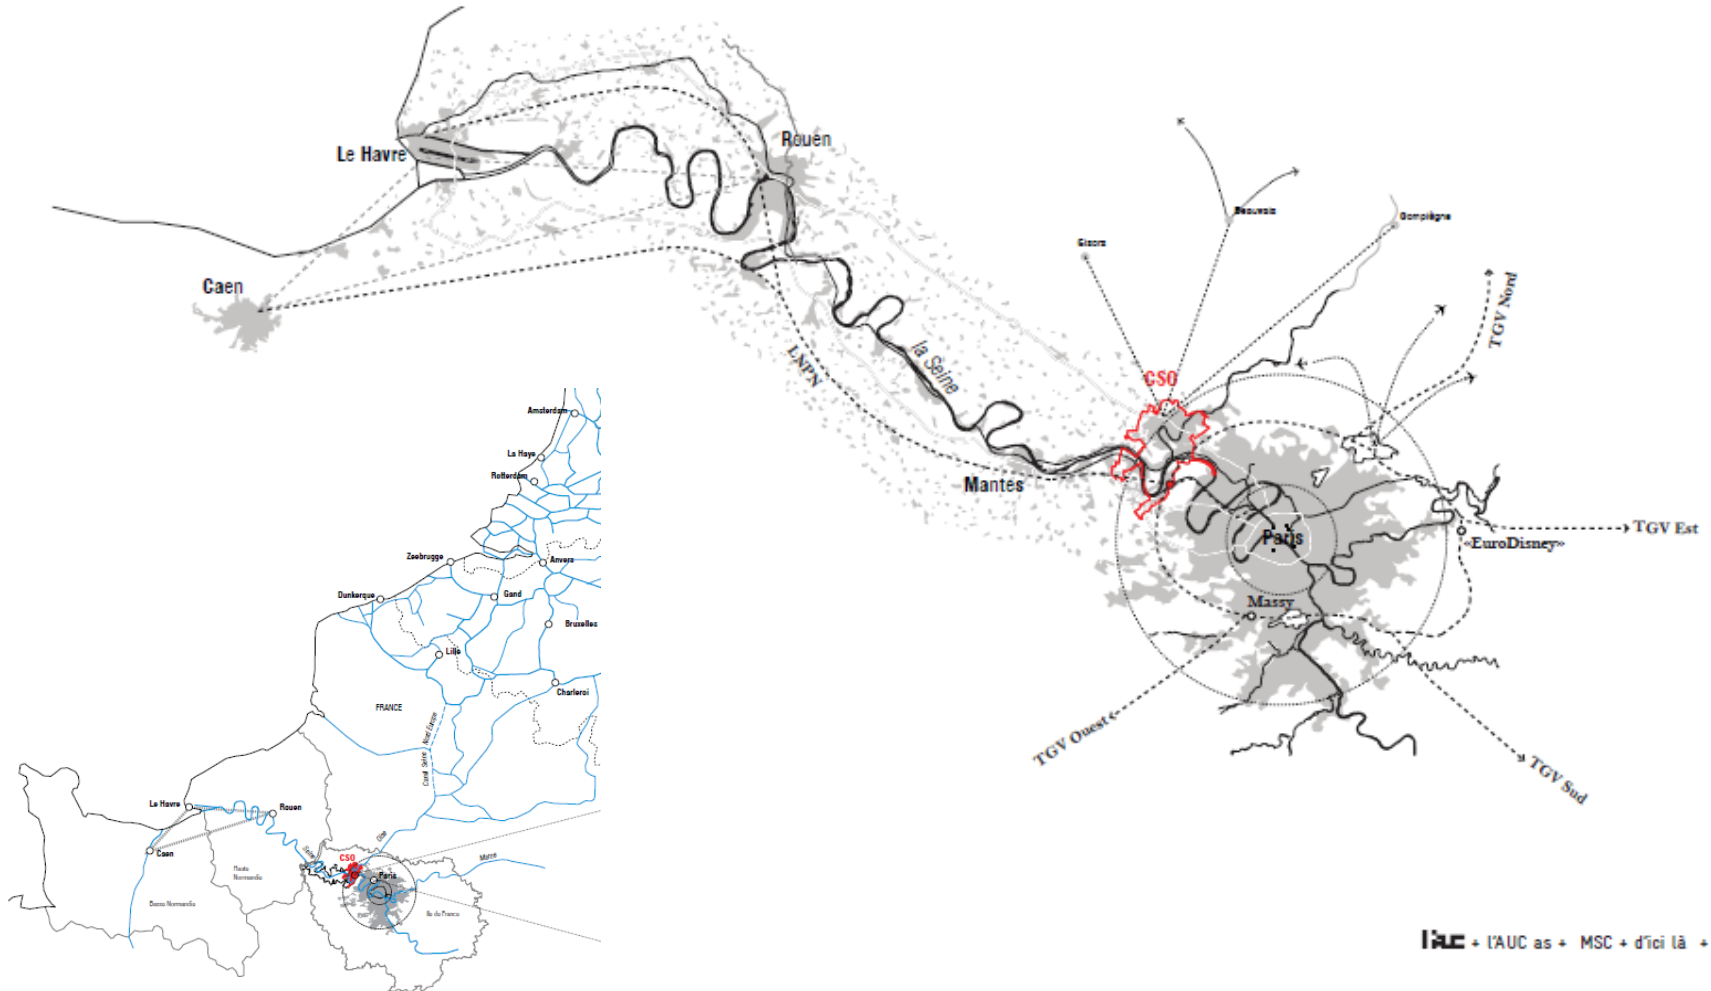

Grand Paris - Confluence Seine-Oise

CSO : PORTE D'ENTRÉE DU GRAND PARIS

au croisement de liaisons interrégionales, nationales et internationales

SECTEURS DE PROJETS