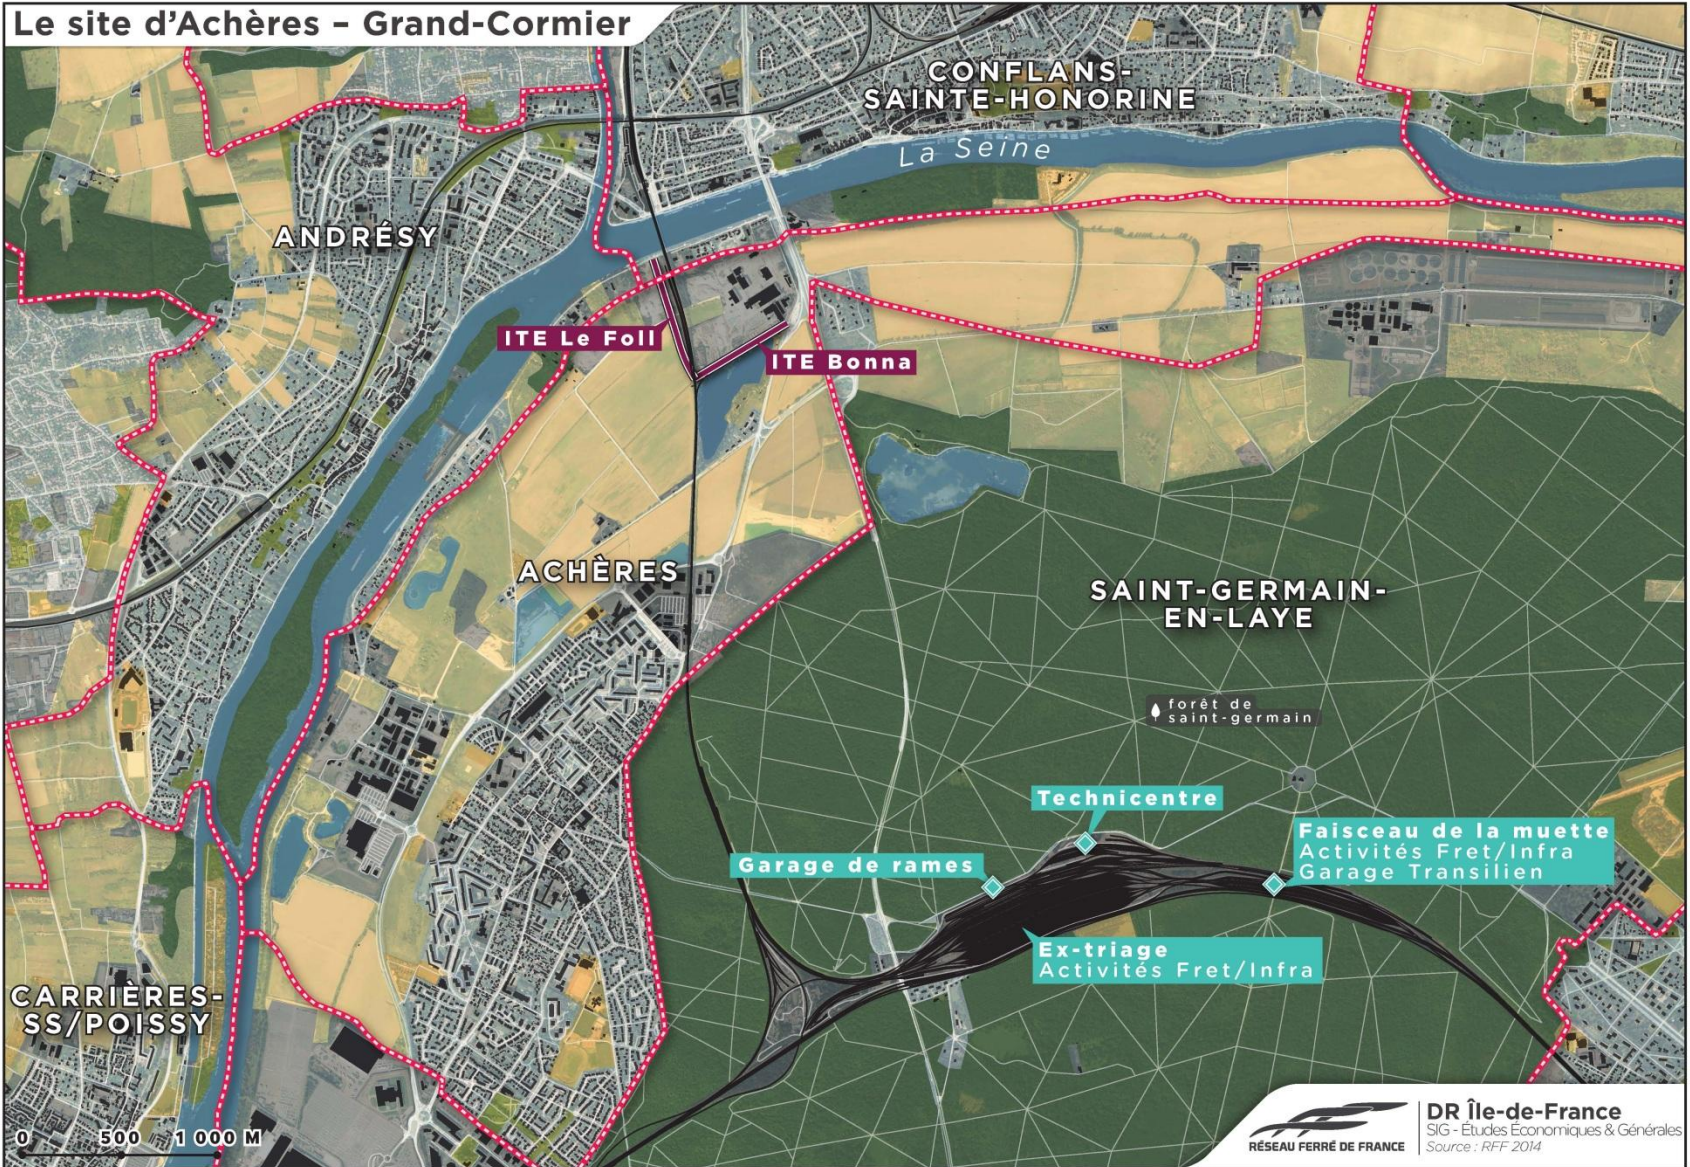

Le site d'Achères - Grand-Cormier

Les projets de transport ferroviaire dans le secteur d'Achères

- ◆ Modernisation du RER A
 - ▬▬▬ Schéma directeur
- ◆ Ligne nouvelle Paris-Normandie
 - Fuseaux envisagés
- ◆ Tangentielle Ouest
 - Phase 1
 - Phase 2
- ◆ Prolongement du RER E à l'ouest
 - ▬▬▬ Partie en tunnel
 - ▬▬▬ Partie en extérieur