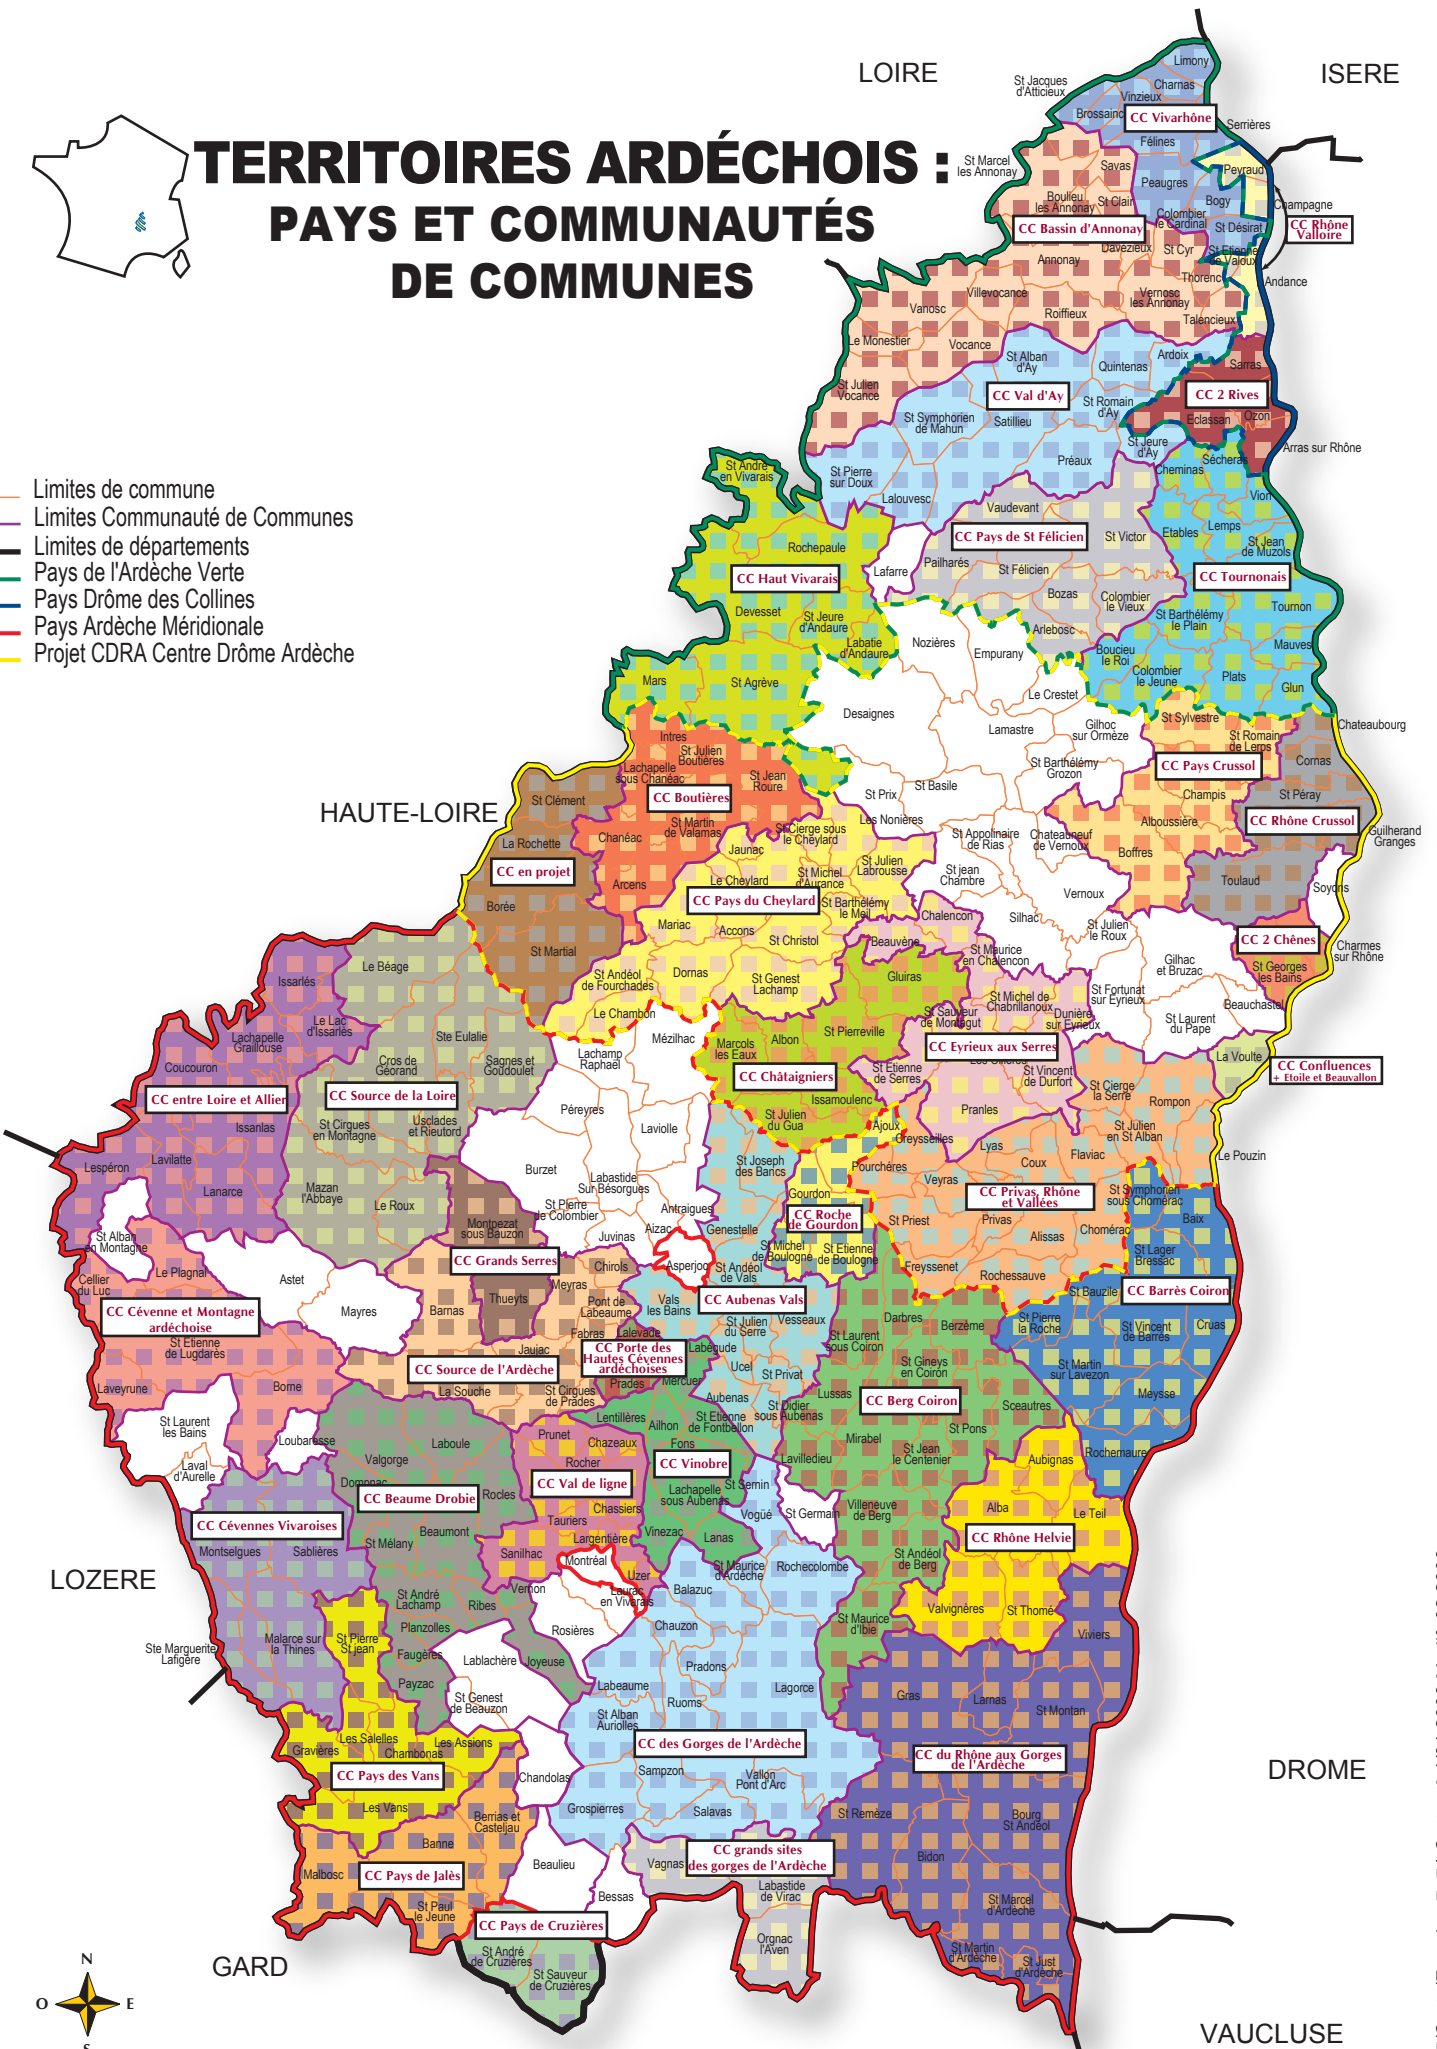

TERRITOIRES ARDÉCHOIS : PAYS ET COMMUNAUTÉS DE COMMUNES

- Limites de commune
- Limites Communauté de Communes
- Limites de départements
- Pays de l'Ardèche Verte
- Pays Drôme des Collines
- Pays Ardèche Méridionale
- Projet CDRA Centre Drôme Ardèche

ECHELLE : 0 5 km
Sources :