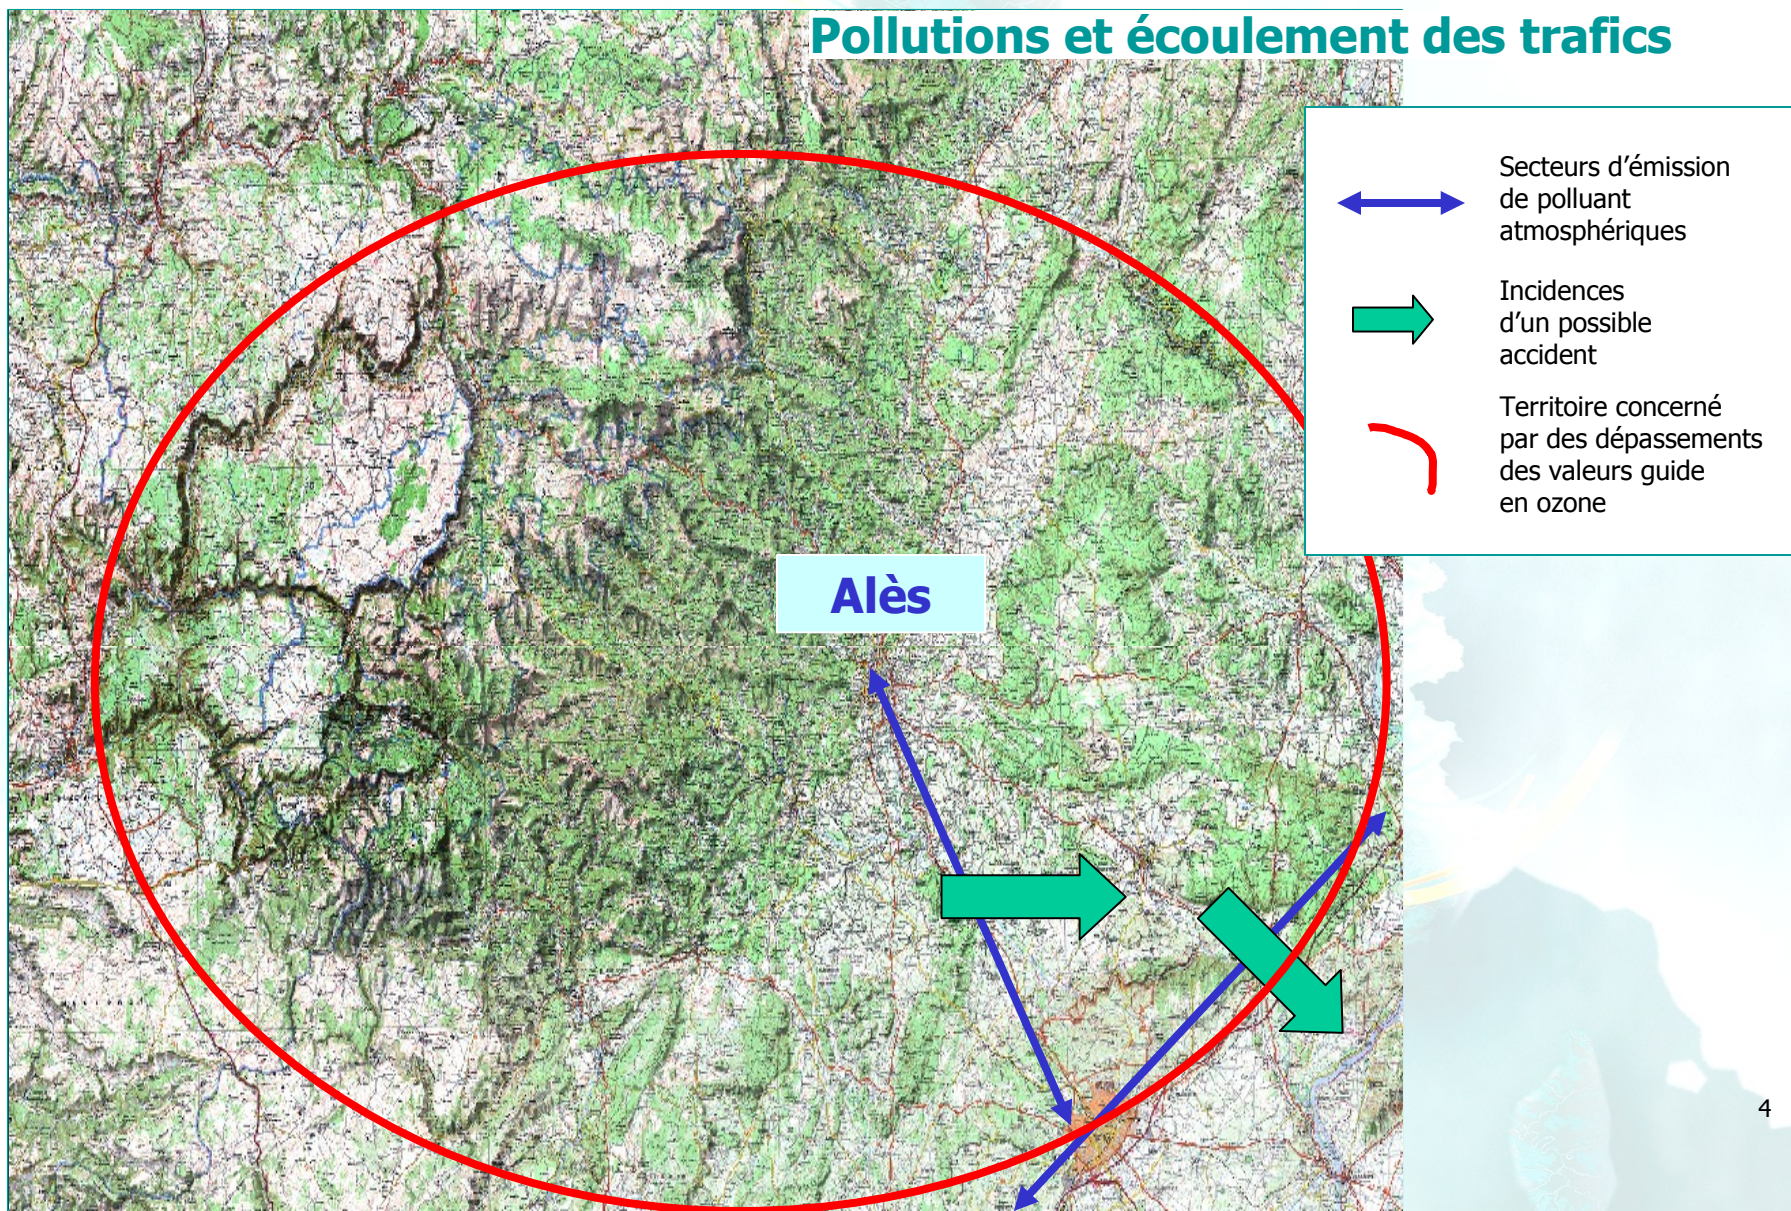

Vallée du Rhône et arc languedocien

Débat Public
Réunion territoriale

Alès le 14 juin 2006

Liberté • Égalité • Fraternité

RÉPUBLIQUE FRANÇAISE

LES ENJEUX ENVIRONNEMENTAUX DU TERRITOIRE

Risques naturels et transports

Alès

→ Transparence hydrauliques à maintenir

○ Secteurs à fort risques inondations

LES ENJEUX ENVIRONNEMENTAUX DU TERRITOIRE

Ressources naturelles et transports

Alès

-  Risque de mitage et de péri-urbanisation
-  Territoire agricole de valeurs (AOC)

LES ENJEUX ENVIRONNEMENTAUX DU TERRITOIRE

Pollutions et écoulement des trafics

LES ENJEUX ENVIRONNEMENTAUX DU TERRITOIRE

Biodiversité et infrastructures de transports

Vallée du Rhône et arc languedocien

Débat Public
Réunion territoriale