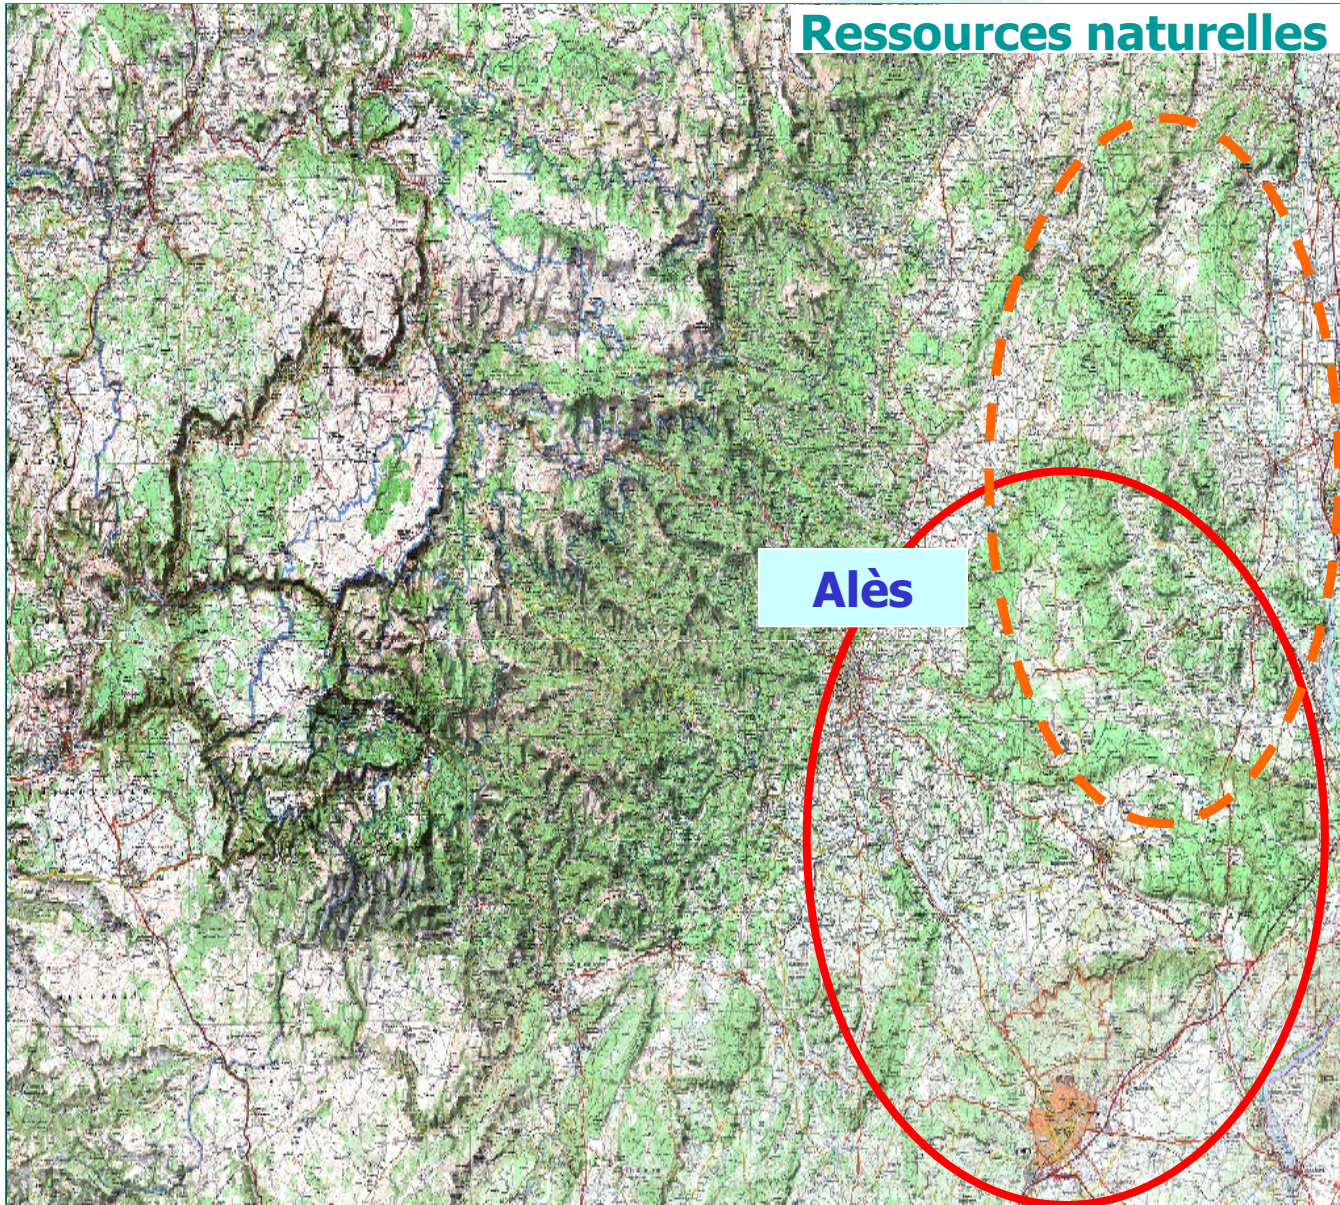

Vallée du Rhône et arc languedocien

Débat Public
Réunion territoriale

Alès le 14 juin 2006

Liberté • Égalité • Fraternité

RÉPUBLIQUE FRANÇAISE

LES ENJEUX ENVIRONNEMENTAUX DU TERRITOIRE

Risques naturels et transports

Alès

→ Transparence hydrauliques à maintenir

○ Secteurs à fort risques inondations

LES ENJEUX ENVIRONNEMENTAUX DU TERRITOIRE

Ressources naturelles et transports

Alès

-  Risque de mitage et de péri-urbanisation
-  Territoire agricole de valeurs (AOC)

LES ENJEUX ENVIRONNEMENTAUX DU TERRITOIRE

Pollutions et écoulement des trafics

LES ENJEUX ENVIRONNEMENTAUX DU TERRITOIRE

Biodiversité et infrastructures de transports

Vallée du Rhône et arc languedocien

Débat Public
Réunion territoriale