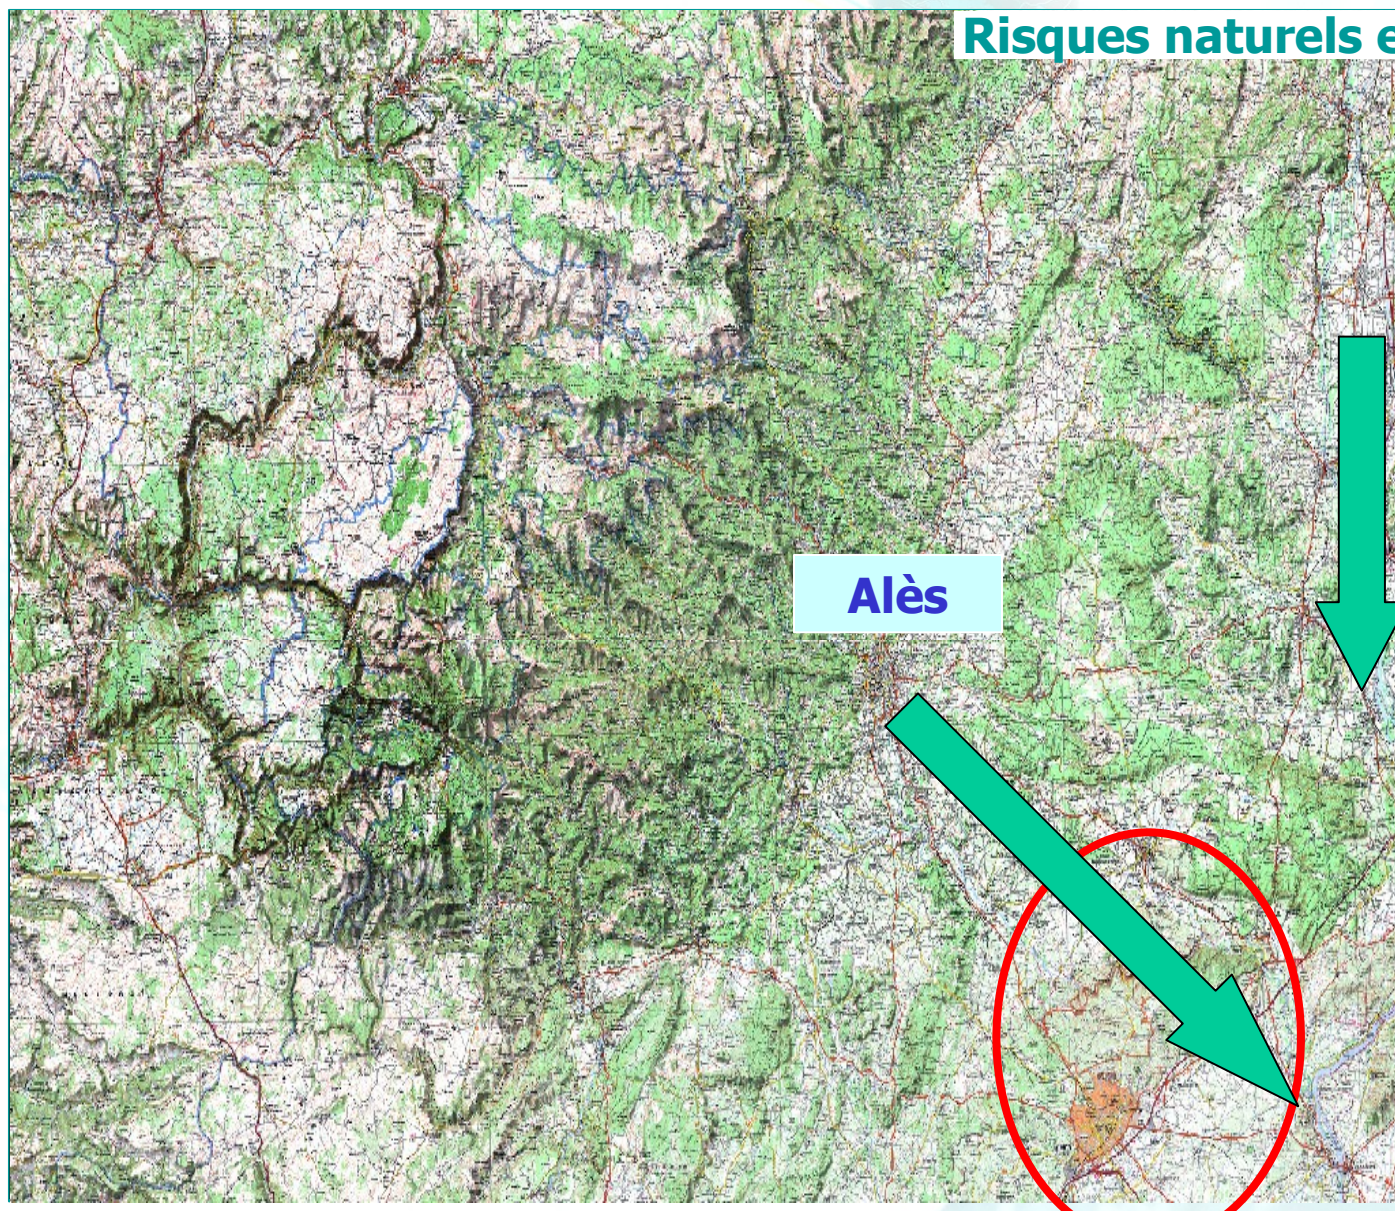

Vallée du Rhône et arc languedocien

Débat Public
Réunion territoriale

Alès le 14 juin 2006

Liberté • Égalité • Fraternité

RÉPUBLIQUE FRANÇAISE

LES ENJEUX ENVIRONNEMENTAUX DU TERRITOIRE

Risques naturels et transports

Alès

→ Transparence hydrauliques à maintenir

○ Secteurs à fort risques inondations

LES ENJEUX ENVIRONNEMENTAUX DU TERRITOIRE

Ressources naturelles et transports

Alès

-  Risque de mitage et de péri-urbanisation
-  Territoire agricole de valeurs (AOC)

LES ENJEUX ENVIRONNEMENTAUX DU TERRITOIRE

Pollutions et écoulement des trafics

LES ENJEUX ENVIRONNEMENTAUX DU TERRITOIRE

Biodiversité et infrastructures de transports

Vallée du Rhône et arc languedocien

Débat Public
Réunion territoriale