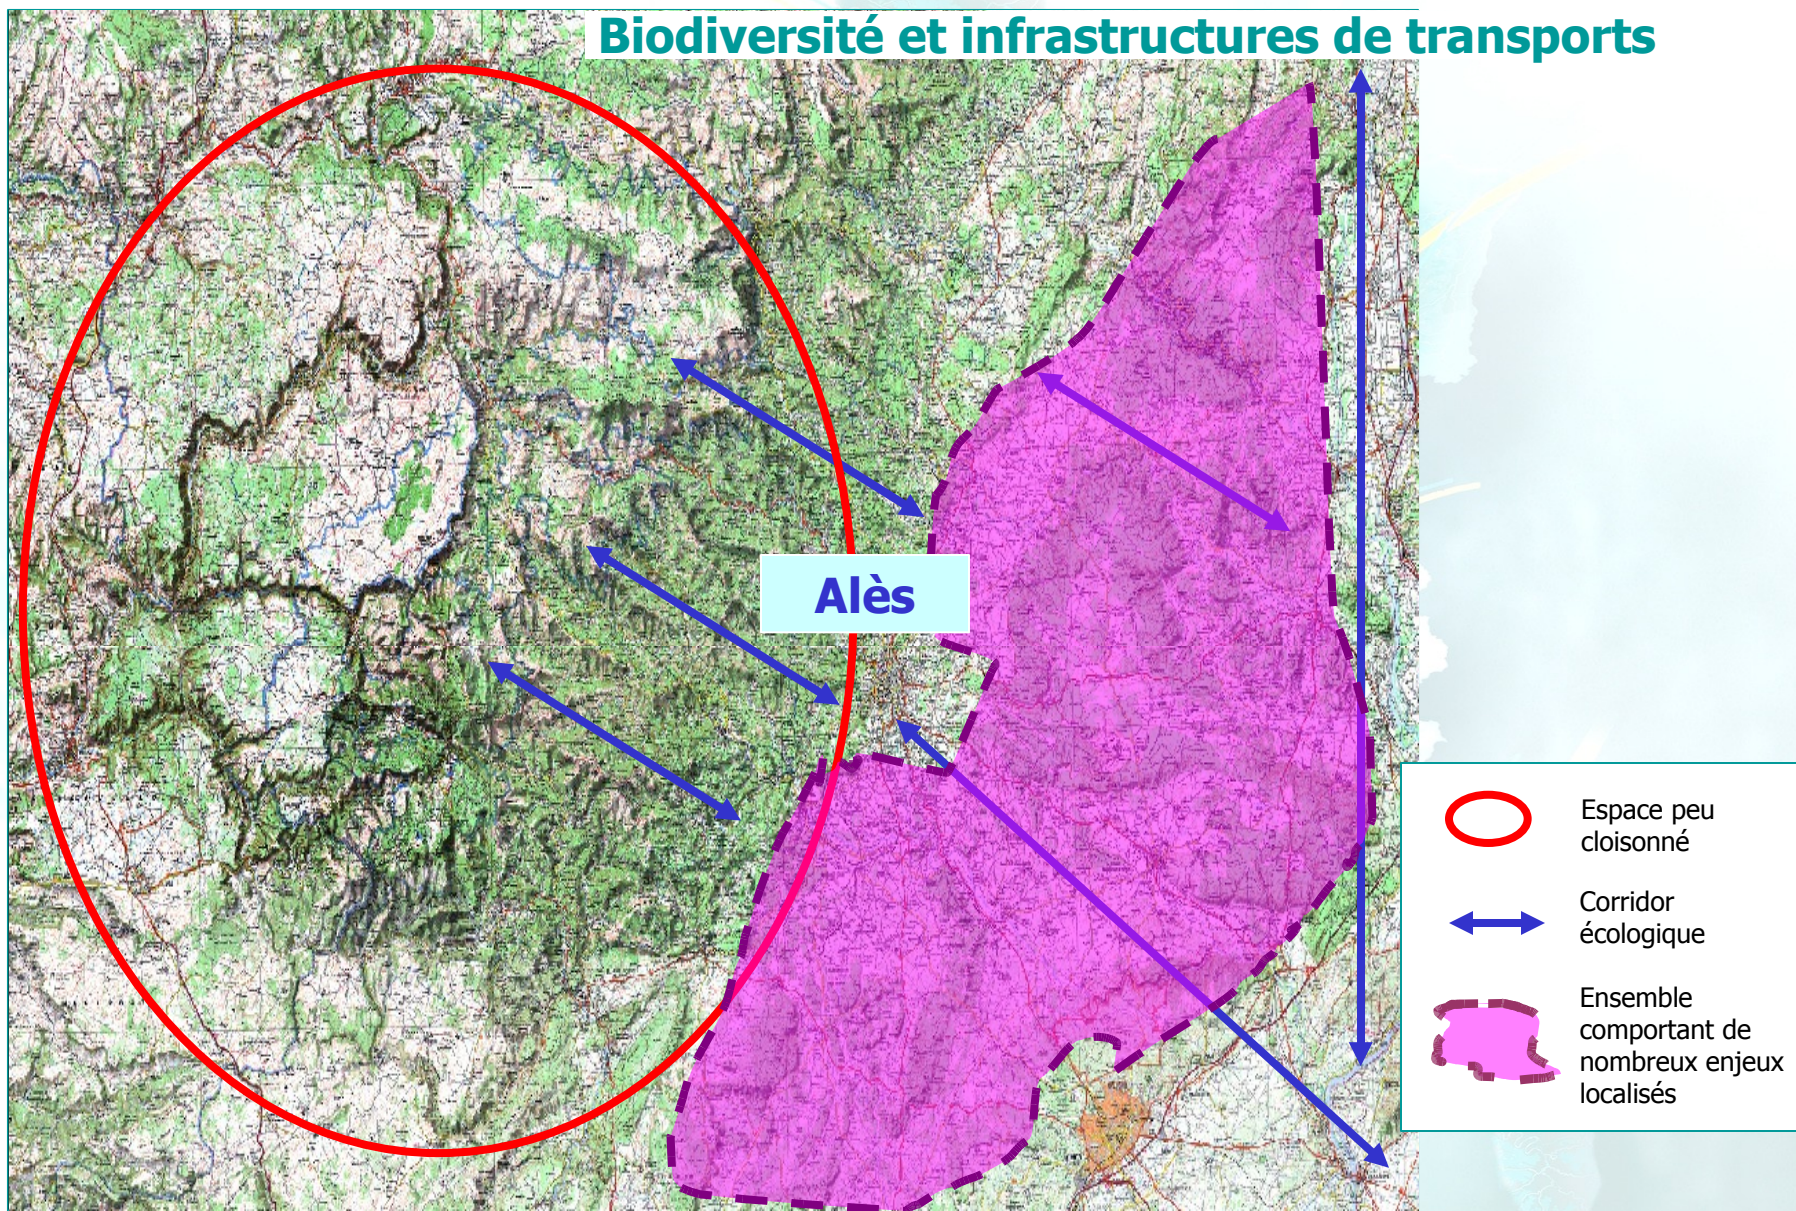

Vallée du Rhône et arc languedocien

Débat Public
Réunion territoriale

Alès le 14 juin 2006

Liberté • Égalité • Fraternité

RÉPUBLIQUE FRANÇAISE

LES ENJEUX ENVIRONNEMENTAUX DU TERRITOIRE

Risques naturels et transports

Alès

→ Transparence hydrauliques à maintenir

○ Secteurs à fort risques inondations

LES ENJEUX ENVIRONNEMENTAUX DU TERRITOIRE

Ressources naturelles et transports

Alès

-  Risque de mitage et de péri-urbanisation
-  Territoire agricole de valeurs (AOC)

LES ENJEUX ENVIRONNEMENTAUX DU TERRITOIRE

Pollutions et écoulement des trafics

LES ENJEUX ENVIRONNEMENTAUX DU TERRITOIRE

Biodiversité et infrastructures de transports

Vallée du Rhône et arc languedocien

Débat Public
Réunion territoriale